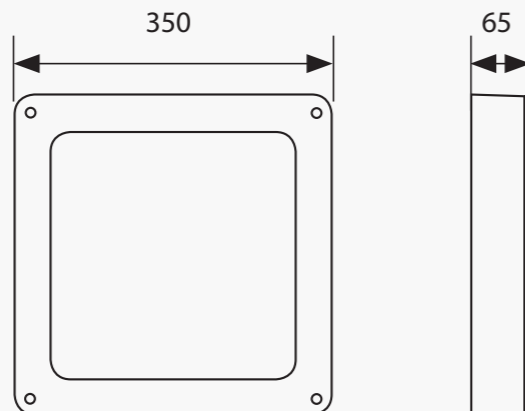

- Opptil 70 % reduksjon i antall armaturer.
- Opptil 70 % energibesparelse.

Tilgjengelig med sensor.

Art.nr	E-nr	Type	Effekt (W)	Lumen	Fargetemp.	Lengde mm
773606		Effice TR	23	2350	4000K	
773608		Effice TR Dali	19	2450	4000K	
773614		Effice TR MDET	24	2350	4000K	

## DIMENSJONER/INSTALLASJONSAVSTAND

Mål i mm

## FYSISKE DATA

Rammemateriale	Støpt polykarbonat
Kuppel:	Klar
Farge	Hvit RAL9003 GRÅ7043
Montering	VK25 Tak
Tilkobling og innføringer	Tilkoblingsmuligheter for sidekabel (med knockout)
Gjennomkoblet	
Innkapslingsklasse	IP55
Slagfasthet	IK: 10 / 20 Joule
Tillatt omgivelsestemperatur	25 °C i henhold til NF EN 60598-1 standard