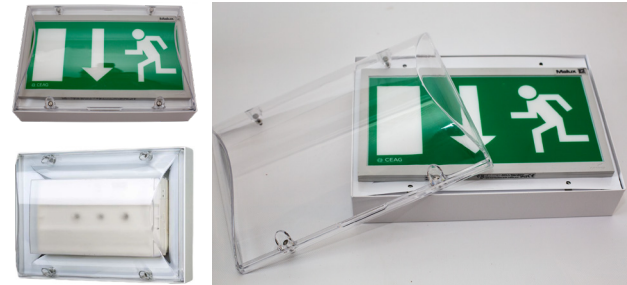

VANDALBELYSNING

VANDALSIKKER KUPPEL  
CASEMATE

Casemate er en vandalsikker beskyttelseskuppel som kan monteres på eksisterende nødbelysning for å oppnå støtsikker beskyttelse.

Kuppelen er buet for å fordele slag på best mulig måte, den tåler temperaturer opptil 850 °C.

Art.nr	E-nr	Type	Dimensjoner
777547		Casemate Vandalsikker kuppel	L: 346 mm B:241 mm H: 120mm

DIMENSJONER/INSTALLASJONSAVSTAND

Mål i mm

TEKNISKE DATA

Rammemateriale	Slitasjebestandig, 2 mm tykt anti-korrosjonsbehandlet stål, polyestermaling, pulverlakkert finish.
Kuppelmateriale	3 mm gjennomsiktig polykarbonat.
Farge	Standardfarge: hvit RAL 9003
Montering	VK44 overflatemontering
Installasjon	Ved lukking, bruk vandalsikre 2-hulls rustfrie M5-skruer.
Slagfasthet	IK10++ / 80 joule