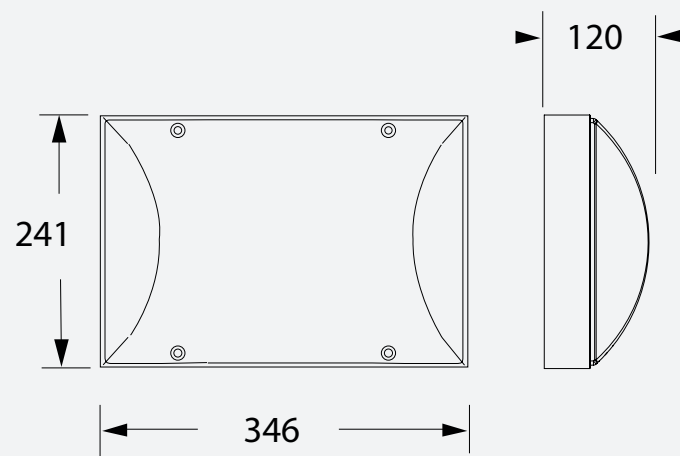

VANDALBELYSNING

VANDALSIKKER KUPPEL  
CASEMATE

Casemate er en vandalsikker beskyttelseskuppel som kan monteres på eksisterende nødbelysning for å oppnå støtsikker beskyttelse.

Kuppelen er buet for å fordele slag på best mulig måte, den tåler temperaturer opptil 850 °C.

Art.nr	E-nr	Type	Dimensjoner
777547		Casemate Vandalsikker kuppel	L: 346 mm B:241 mm H: 120mm

DIMENSJONER/INSTALLASJONSAVSTAND

Mål i mm

TEKNISKE DATA

Rammemateriale	Slitasjebestandig, 2 mm tykt anti-korrosjonsbehandlet stål, polyestermaling, pulverlakkert finish.
Kuppelmateriale	3 mm gjennomsiktig polykarbonat.
Farge	Standardfarge: hvit RAL 9003
Montering	VK44 overflatemontering
Installasjon	Ved lukking, bruk vandalsikre 2-hulls rustfrie M5-skruer.
Slagfasthet	IK10++ / 80 joule