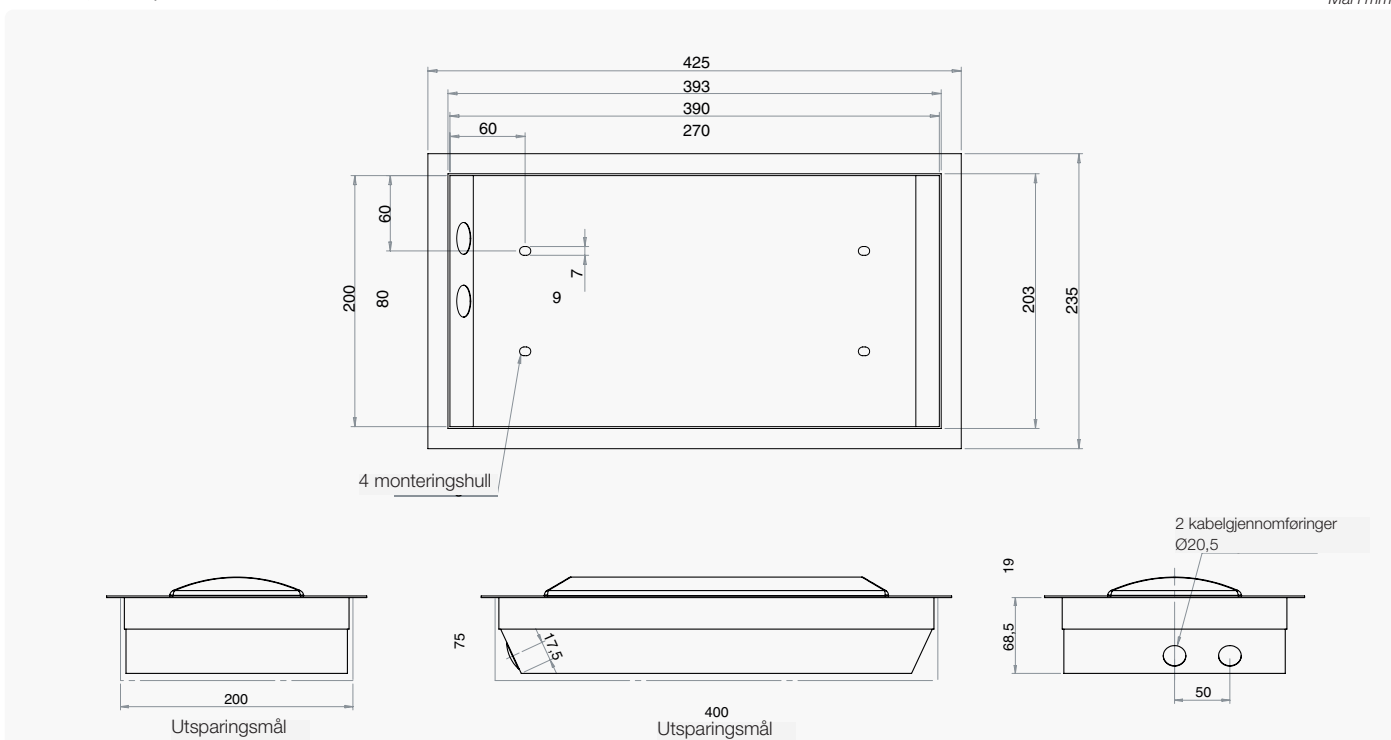

SLAGFASTE ARMATURER

VANDALARMATUR  
VAUBAN E LED

Liten og attraktiv vandalarmatur for tak eller vegg. Egnet for innfelling langs vegger, i takfot, på bygninger etc. Lave mål når innfelt, kun 75 mm.

Art.nr	E-nr	Type	Effekt (W)	Lengde mm	Vekt kg
616295		Vauban E 1x11W, grafittgrå	11	400	5
616296		Vauban E 2x11W, grafittgrå	11	400	5
616297		Vauban E 1x18W, grafittgrå	18	400	5
616266		Vauban E 1x24W, grafittgrå	24	400	5
616267		Vauban E 1x36W, grafittgrå	36	400	5
611900		Vauban E LED 2x(6x1,5w)	24	400	5

DIMENSJONER/INSTALLASJONSAVSTAND

Mål i mm

**SERTIFIKAT**

CE	CE-sertifikat (i henhold til EN60598-1 / 2-1)
RoHS	produktene inneholder ingen forbudte stoffer i henhold til EU-direktiv 2011/65 / CE
Filamenttestet	Filamenttest 850 °C / 30 s
Beskyttelsesklasse	1

**FYSISKE DATA**

Rammemateriale	1 mm polyesterlakkert sinkbelagt stål.
Kuppelmateriale	UV-stabilisert klar kuppel av strukturert polykarbonat.
Farge	Grafitgrå RAL7016.
Montering	VK46 takmontering, VK45 overflatemontering, VK46 innfelt montering
Tilkobling og innføringer	Automatisk, dobbel inngang, for 3x 1,5 mm <sup>2</sup> -ledere
Gjennomkoblet	-
Innkapslingsklasse	IP65
Slagfasthet	IK11+ 80 joule
Tillatt omgivelsestemperatur	