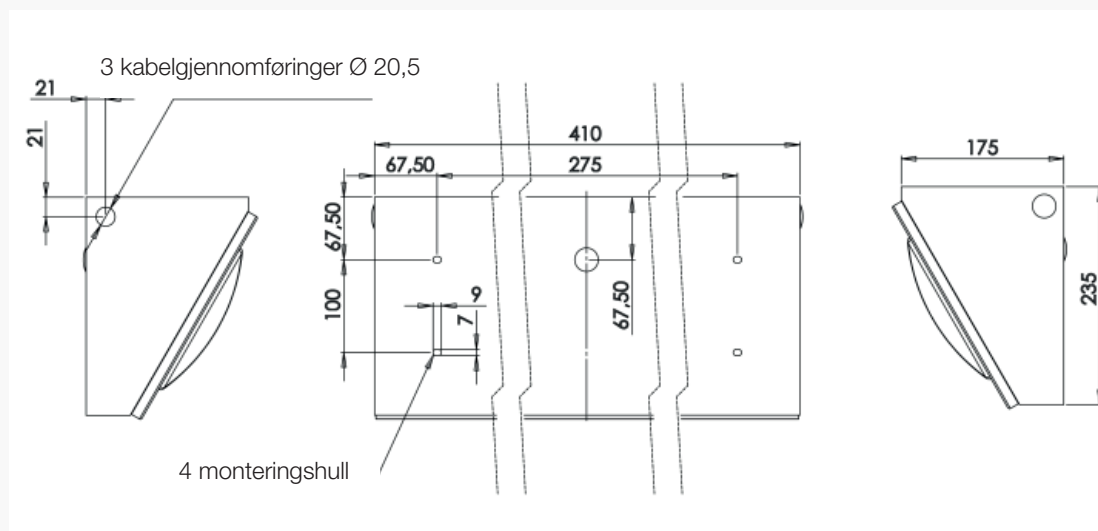

EKSTREMT VANDALSIKKER LED-ARMATUR TITAN S2 LED

Ekstremt vandalsikker armatur med LED, vinklet i 30° for korridorer, T-bane, trapperom, institusjoner og andre offentlige steder.

Armaturen er veggmontert og har kabelgjennomføringer i hver ende Ø 20 mm. Ballastplaten er utstyrt med hurtigkobling og plugg for å lette monteringen.

Art.nr	E-nr	Type	Effekt (W)	Lumen	Fargetemp.	Vekt kg
778253		Titan S2	14	1490	3000K - 4000K	3,5
778256		Titan S2	22	2500		
778257		Titan S2	34	3450		

Flere varianter på forespørsel.

DIMENSJONER/INSTALLASJONSAVSTAND

Mål i mm