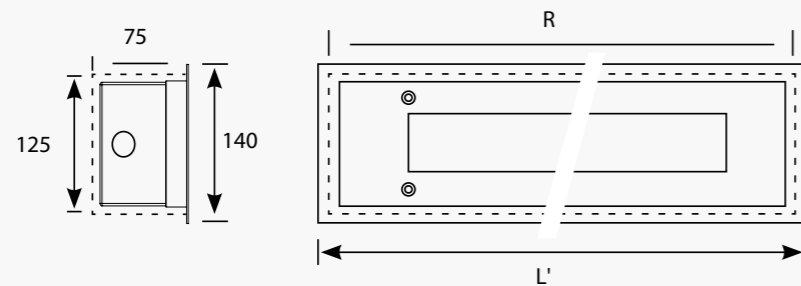

Art.nr	E-nr	Type	Effekt (W)	Lumen	Fargetemp.	Vekt kg	Lengde mm
778411		Titan Compact E	11	750	3000K		
776072		Titan Compact E 2LED	21	1800	4000K		
778828		Titan Compact E	21	1750	3000K		

DIMENSJONER/INSTALLASJONSAVSTAND

Mål i mm

TILLBEHØR

Art.nr	E-nr	Type
774808		Bits, snake eye M6, Titan og andre

TEKNISKE DATA

TITAN COMPACT E LED

SERTIFIKAT	
CE	CE-sertifikat (i henhold til EN60598-1 / 2-1) Filamenttestet – sertifikat (avhengig av produkt)
RoHS	Produktene inneholder ingen forbudte stoffer iht. EU-direktiv 2011/65 / CE
Beskyttelsesklasse	1
ELEKTRISKE DATA	
Spenning / spenningsområde	220–240 VAC, 198-264 VAC
Frekvens	50/60 Hz
OPTISKE DATA	
Lyskilde	LED
Levetid LED lyskilde	> 50 000 timer (L80B10)
Fargetemperatur	3000K / 4000K
Fargegjengivelsesindeks CRI	80
FYSISKE DATA	
Rammemateriale	Sokkel: 1 mm tykt forsinket stål, ramme 2 mm tykt ZP-stål
Kuppelmateriale	Opal, polykarbonat
Farge	Grafitgrå RAL7016. Slitesterk polyesteremaling som tåler kjemiske stoffer og forurensning
Montering	VK45 utenpåliggende, VK46 takmontert, VK 46 innfelt montere
Tilkobling og innføringer	Kuppel: Holdes fast av M6 2-punkts vandalsikre skruer i rustfritt stål med tetningsskiver
Gjennomkoblet	2 kabelgjennomganger på sidene for kabelgjennomføring M20
Innkapslingsklasse	IP65
Slagfasthet	IK11+ 80 joule
Tillatt omgivelsestemperatur	25°C i henhold til NF EN 60598-1 standard
NØDLYS	
Nødlisutforming	-
Innebygd batteri	-
Nødlisdrift (h)	-