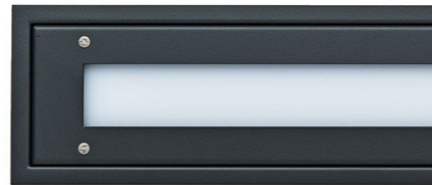

VANDALBELYSNING

**EKSTREMT VANDALSIKKER LED-ARMATUR**  
TITAN COMPACT E LED

Meget vandalsikker armatur for innendørs eller utendørs bruk. Armaturen passer til alle typer formål der det stilles høye krav til vandalsikkerhet.

Art.nr	E-nr	Type	Effekt (W)	Lumen	Fargetemp.	Vekt kg	Lengde mm
778411		Titan Compact E	11	750	3000K		
776072		Titan Compact E 2LED	21	1800	4000K		
778828		Titan Compact E	21	1750	3000K		

DIMENSJONER/INSTALLASJONSAVSTAND

Mål i mm

TILLBEHØR

Art.nr	E-nr	Type
774808		Bits, snake eye M6, Titan og andre

TEKNISKE DATA

TITAN COMPACT E LED

SERTIFIKAT	
CE	CE-sertifikat (i henhold til EN60598-1 / 2-1) Filamenttestet – sertifikat (avhengig av produkt)
RoHS	Produktene inneholder ingen forbudte stoffer iht. EU-direktiv 2011/65 / CE
Beskyttelsesklasse	1
ELEKTRISKE DATA	
Spenning / spenningsområde	220–240 VAC, 198-264 VAC
Frekvens	50/60 Hz
OPTISKE DATA	
Lyskilde	LED
Levetid LED lyskilde	> 50 000 timer (L80B10)
Fargetemperatur	3000K / 4000K
Fargegjengivelsesindeks CRI	80
FYSISKE DATA	
Rammemateriale	Sokkel: 1 mm tykt forsinket stål, ramme 2 mm tykt ZP-stål
Kuppelmateriale	Opal, polykarbonat
Farge	Grafitgrå RAL7016. Slitesterk polyesteremaling som tåler kjemiske stoffer og forurensning
Montering	VK45 utenpåliggende, VK46 takmontert, VK 46 innfelt montere
Tilkobling og innføringer	Kuppel: Holdes fast av M6 2-punkts vandalsikre skruer i rustfritt stål med tetningsskiver
Gjennomkoblet	2 kabelgjennomganger på sidene for kabelgjennomføring M20
Innkapslingsklasse	IP65
Slagfasthet	IK11+ 80 joule
Tillatt omgivelsestemperatur	25°C i henhold til NF EN 60598-1 standard
NØDLYS	
Nødlisutforming	-
Innebygd batteri	-
Nødlisdrift (h)	-