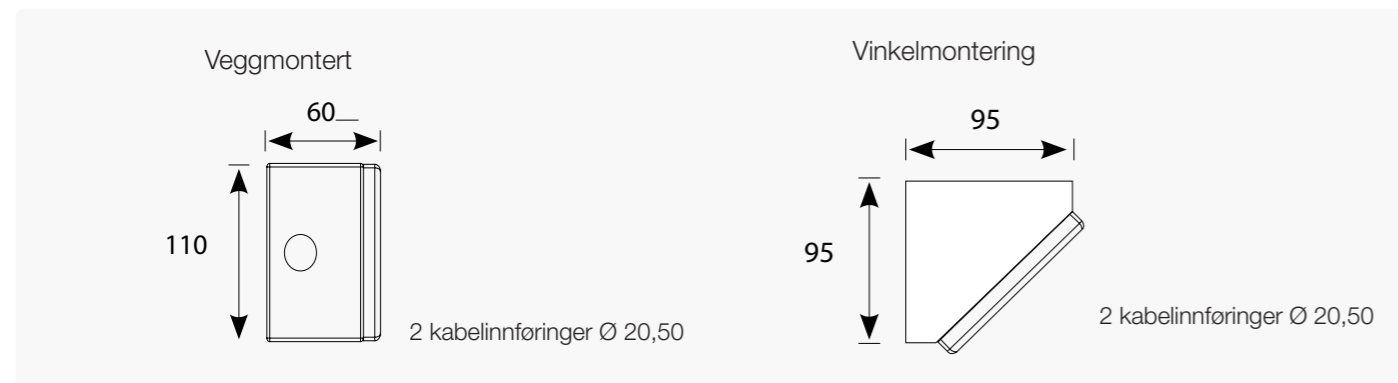

VANDALBELYSNING

EKSTREMT VANDALSIKKER LED-ARMATUR
TITAN COMPACT LED

Meget vandalsikker armatur for innendørs eller utendørs bruk. Armaturen passer til alle typer formål der det stilles høye krav til vandalsikkerhet

Art.nr	E-nr	Type	Effekt (W)	Lumen	Fargetemp.	Vekt kg	Lengde mm
779320		Titan Comp.	12	1000	3000K		
778381		Titan Comp.	12	1050	3000K		
778028		Titan Comp.	17	1770	4000K		

DIMENSJONER/INSTALLASJONSAVSTAND

Mål i mm

TILLBEHØR

Art.nr	E-nr	Type
774808		Bits, snake eye M6, Titan og andre

TEKNISKE DATA

TITAN COMPACT LED

SERTIFIKAT	
CE	CE-sertifikat (i henhold til EN60598-1 / 2-1) Filamenttestet – sertifikat (avhengig av produkt)
RoHS	Produktene inneholder ingen forbudte stoffer iht. EU-direktiv 2011/65 / CE
Beskyttelsesklasse	1
ELEKTRISKE DATA	
Spennning / spenningsområde	220–240 VAC, 198-264 VAC
Frekvens	50/60 Hz
OPTISKE DATA	
Lyskilde	LED
Levetid LED lyskilde	> 50 000 timer (L90B50)
Fargetemperatur	3000K / 4000K
Fargegjengivelsesindeks CRI	80
FYSISKE DATA	
Rammemateriale	Sokkel: 1 mm tykt forsinket stål, ramme 2 mm tykt ZP-stål
Kuppelmateriale	Opal, polykarbonat
Farge	Grafitgrå RAL7016. Slitesterk polyesteremaling som tåler kjemiske stoffer og forurensning
Montering	VK45 utenpåliggende, VK46 takmontert, VK 46 innfelt montage
Tilkobling og innføringer	Kuppel: Holdes fast av M6 2-punkts vandalsikre skruer i rustfritt stål med tetningsskiver
Gjennomkoblet	2 kabelgjennomganger på sidene for kabelgjennomføring M20
Innkapslingsklasse	IP65
Slagfasthet	IK11+ 80 joule
Tillatt omgivelsestemperatur	25°C i henhold til NF EN 60598-1 standard
NØDLYS	
Nødlisutforming	-
Innebygd batteri	-
Nødlisdrift (h)	-