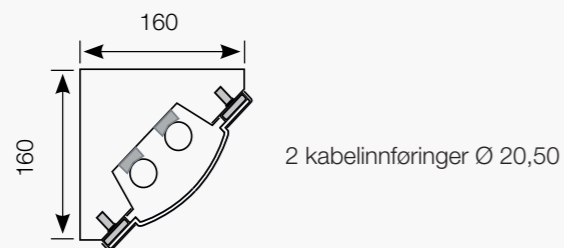

DIMENSJONER/INSTALLASJONSAVSTAND

Mål i mm

TILLBEHØR

Art.nr	E-nr	Type
774808		Bits, snake eye M6, Titan og andre,

TEKNISKE DATA

TITAN A45 LED

SERTIFIKAT	
CE	CE-sertifikat (i henhold til EN60598-1 / 2-1) Filamenttestet – sertifikat (avhengig av produkt) Kvalifisert for følgende sertifikater for energibesparing: BAREQ- 110 - Versjon med deteksjon Kvalifisert for følgende sertifikater for energibesparing: BATEQ-127 (avhengig av versjon)
RoHS	Produktene inneholder ingen forbudte stoffer iht. EU-direktiv 2011/65 / CE
Beskyttelsesklasse	1
ELEKTRISKE DATA	
Spenning / spenningsområde	220–240 VAC, 207–253 VAC
Frekvens	50/60 Hz
OPTISKE DATA	
Lyskilde	LED
Levetid LED lyskilde	> 52 000 timer (L90B50) > 72 000 timer (L80B10)
Fargetemperatur	3000K / 4000K
Fargegjengivelsesindeks CRI	80
FYSISKE DATA	
Rammemateriale	Sokkel: 1 mm tykt forsinket stål, ramme 2 mm tykt ZP-stål
Kuppelmateriale	Opal, polykarbonat
Farge	Grafitgrå RAL7016. Slitesterk polyestermaling som tåler kjemiske stoffer og forurensning
Montering	VK56 vinkelmontering
Tilkobling og innføringer	Kuppel: Holdes fast av M6 2-punkts vandalsikre skruer i rustfritt stål med tetningsskiver
Gjennomkoblet	2 kabelgjennomganger på sidene for kabelgjennomføring M20
Innkapslingsklasse	IP65
Slagfasthet	IK11+ 120 joule
Tillatt omgivelsestemperatur	25°C i henhold til NF EN 60598-1 standard
NØDLYS	
Nødlysutforming	-
Innebygd batteri	-
Nødlysdrift (h)	-