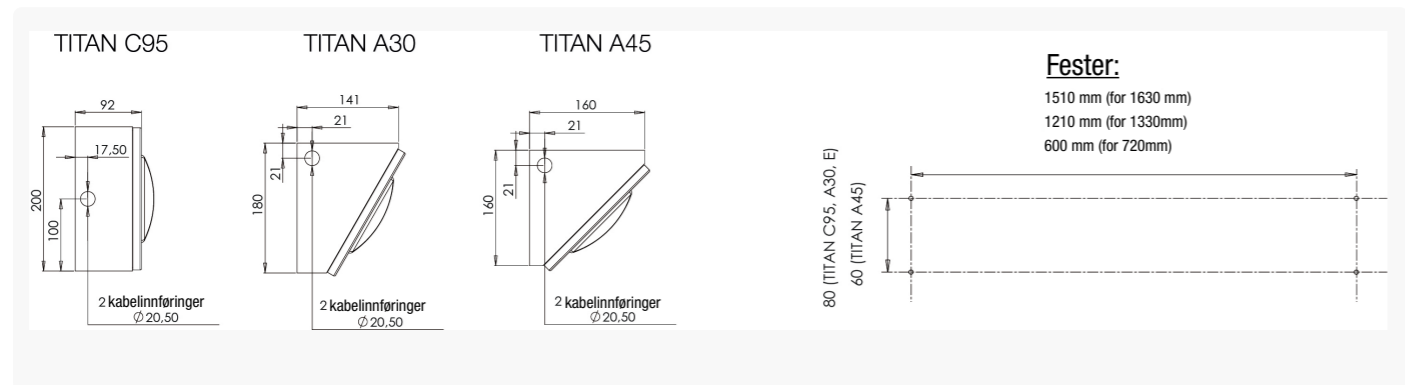

VANDALBELYSNING

**EKSTREMT VANDALSIKKER ARMATUR**  
TITAN A30 LED

Ekstremt vandalsikker armatur med LED, vinklet i 30° for korridorer, T-bane, trapperom, institusjoner og andre offentlige steder. IP65, IK10, 120 Joule

Art.nr	E-nr	Type	Effekt (W)	Lumen	Fargetemp.	Vekt kg	Lengde mm
778223		Titan A30	12	1000	3000K	6,0	720
778222		Titan A30	12	1050	4000K		
778219		Titan A30	17	1770	3000K		
778218		Titan A30	17	1850	4000K		
778225		Titan A30	21	1930	3000K		
778224		Titan A30	21	2010	4000K		
778221		Titan A30	43	3910	3000K	10,0	1330
778220		Titan A30	43	4080	4000K		
778215		Titan A30	17	1750	3000K		
778214		Titan A30	17	1820	4000K		
778217		Titan A30	43	3870	3000K		
778216		Titan A30	43	4030	4000K		
778211		Titan A30	41	4080	3000K		
778210		Titan A30	41	4250	4000K		
778213		Titan A30	70	6650	3000K		
778212		Titan A30	70	6930	4000K		

DIMENSJONER/INSTALLASJONSAVSTAND

Mål i mm

TEKNISKE DATA

TITAN A30 LED

SERTIFIKAT	
CE	CE-sertifikat (i henhold til EN60598-1 / 2-1)
RoHS	produktene inneholder ingen forbudte stoffer i henhold til EU-direktiv 2011/65 / CE
Filamenttestet	Filamenttest 850 °C / 30 s
Beskyttelsesklasse	1
Energisparing	BAREQ-110 - Versjon med deteksjon BATEQ-127 (avhengig av versjon)

FYSISKE DATA	
Rammemateriale	Sokkel: 1 mm tykt forsinket stål, ramme 2 mm tykt ZP-stål
Materiale i gavler	Opal polykarbonat
Farge	Grafitgrå RAL7016. Slitesterk polyestermaling som tåler kjemiske stoffer og forurensning
Montering	VK56 vinkelmontering, VK55 innfelt montering, VK spoemontert
Tilkobling og innføringer	Kuppel: Holdes fast av M6 2-punkts vandalsikre skruer i rustfritt stål med tetningskiver
Gjennomkoblet	2 kabelgjennomganger på sidene for kabelgjennomføring M20
Innkapslingsklasse	IP65
Slagfasthet	IK11++ 120J
Tillatt omgivelsestemperatur	25 °C i henhold til NF EN 60598-1 standard