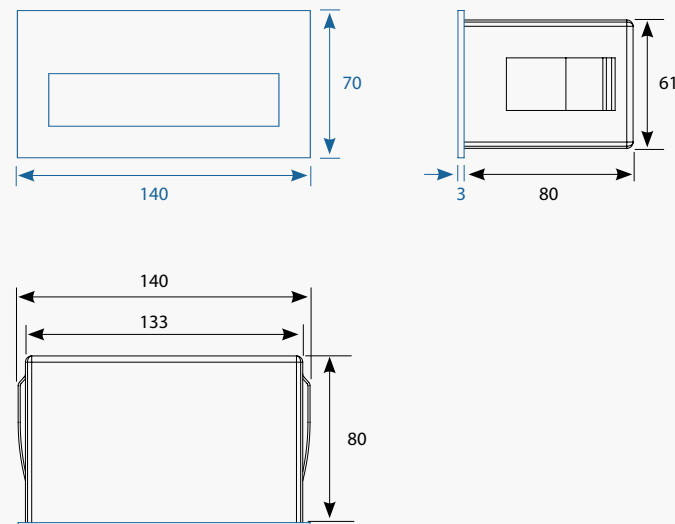

DIMENSJONER/INSTALLASJONSAVSTAND

Mål i mm

140 mm x 70 mm x 3 mm

Maksimale mål for innfelt montering:
140 mm x 61 mm x 80 mm

TEKNISKE DATA

TALKUM

SERTIFIKAT

CE	CE-sertifikat (i henhold til EN60598-1 / 2-1)
RoHS	produktene inneholder ingen forbudte stoffer i henhold til EU-direktiv 2011/65 / CE
Filamenttestet	Filamenttest 850 °C / 30 s
Beskyttelsesklasse	2

FYSISKE DATA

Rammemateriale	Sokkel: 316L rustfritt stål 3mm tykt
Materiale i gavler	Polykarbonat
Farge	Børstet 216L rustfri
Montering	Innfelt montering
Tilkobling og innføringer	Kablet IP67-kontakt for hann/hunn
Gjennomkoblet	
Innkapslingsklasse	IP67
Slagfasthet	IK: 10 / 20 Joule
Tillatt omgivelsestemperatur	25 °C i henhold til NF EN 60598-1 standard