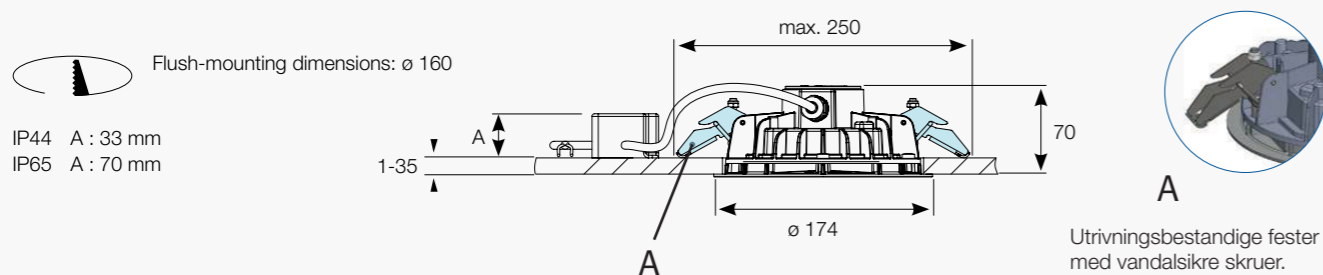

VANDALBELYSNING

VANDALSIKKER LED-ARMATUR
SENSPOT LED

Stilig vandalsikker downlight-armatur for innfelling i undertak. Egnet for både innendørs og utendørs bruk.

Art.nr	E-nr	Type	IP-klasse	Effekt (W)	Lumen	Fargetemp.	Vekt kg
776473		Senspot LED 1700	IP44	12 W	1300	4000K	1,6
776475		Senspot LED 2200	IP44	16W	1630	4000K	
776293		Senspot LED 1700	IP65	12 W	1300	4000K	
776474		Senspot LED 2200	IP65	16W	1630	4000K	
779566		Senspot LED 1700 Vandal	IP44	12 W	1300	4000K	
779568		Senspot LED 2200 Vandal	IP44	16W	1630	4000K	
779565		Senspot LED 1700 Vandal	IP65	12 W	1300	4000K	
779567		Senspot LED 2200 Vandal	IP65	16W	1630	4000K	

Flere varianter på forespørsel.

DIMENSJONER/INSTALLASJONSAVSTAND

Mål i mm

Standard

Vandalsikker

TEKNISKE DATA

SENSPOT LED

SERTIFIKAT

FYSISKE DATA

Rammemateriale	Lakkert zamak, tåler marint miljø
Kuppelmateriale	Klar polykarbonat
Farge	Hvit, RAL9016 polyester
Montering	VK21 tak VK32 tak (vandalsikker)
Tilkobling og innføringer	-
Gjennomkoblet	-
Innkapslingsklasse	IP44/IP65
Slagfasthet	IK10 20 joule, IK10 + 50 joule vandalsikker
Tillatt omgivelsestemperatur	25 °C i henhold til NF EN 60598-1 standard