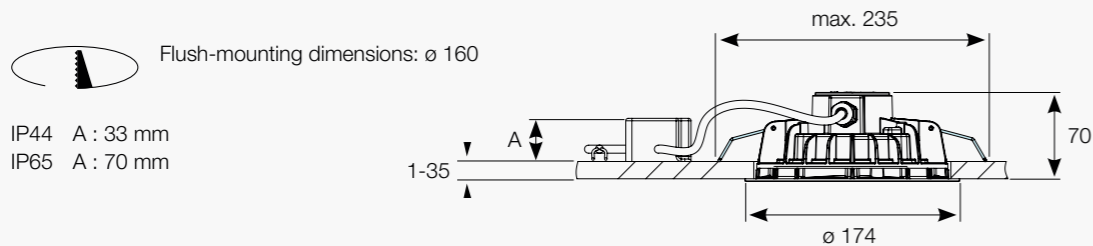

VANDALBELYSNING

VANDALSIKKER LED-ARMATUR
SENSPOT LED

Stilig vandalsikker downlight-armatur for innfelling i undertak. Egnet for både innendørs og utendørs bruk.

Art.nr	E-nr	Type	IP-klasse	Effekt (W)	Lumen	Fargetemp.	Vekt kg
776473		Senspot LED 1700	IP44	12 W	1300	4000K	1,6
776475		Senspot LED 2200	IP44	16W	1630	4000K	
776293		Senspot LED 1700	IP65	12 W	1300	4000K	
776474		Senspot LED 2200	IP65	16W	1630	4000K	
779566		Senspot LED 1700 Vandal	IP44	12 W	1300	4000K	
779568		Senspot LED 2200 Vandal	IP44	16W	1630	4000K	
779565		Senspot LED 1700 Vandal	IP65	12 W	1300	4000K	
779567		Senspot LED 2200 Vandal	IP65	16W	1630	4000K	

Flere varianter på forespørsel.

DIMENSJONER/INSTALLASJONSAVSTAND

Mål i mm

Standard

Vandalsikker

TEKNISKE DATA

SENSPOT LED

SERTIFIKAT

FYSISKE DATA

Rammemateriale	Lakkert zamak, tåler marint miljø
Kuppelmateriale	Klar polykarbonat
Farge	Hvit, RAL9016 polyester
Montering	VK21 tak VK32 tak (vandalsikker)
Tilkobling og innføringer	-
Gjennomkoblet	-
Innkapslingsklasse	IP44/IP65
Slagfasthet	IK10 20 joule, IK10 + 50 joule vandalsikker
Tillatt omgivelsestemperatur	25 °C i henhold til NF EN 60598-1 standard