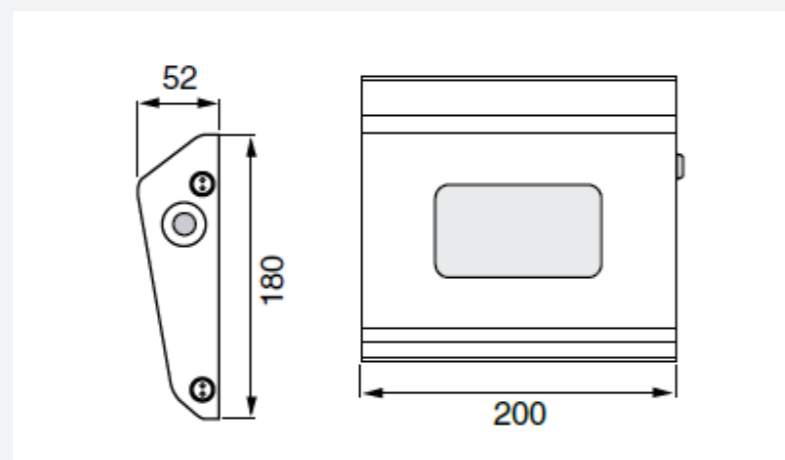

FOR POSISJONSMERKING  
VANDALBELYSNING

Art.nr	E-nr	Type	Effekt (W)	Lumen	Fargetemp.	Vekt kg
772852		P600 A LED uten strømbryter	5	130	4000K	3,0
776692		P600 A LED utp.	5	130	3000K	
778764		P600A LED med strømbryter	5	130	4000K	

### DIMENSJONER/INSTALLASJONSAVSTAND

Mål i mm