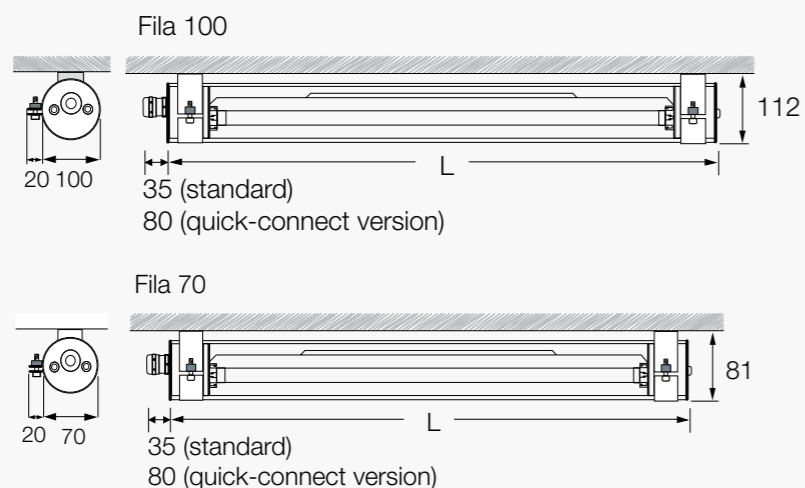

Rustfrie fester med klem-skruer er ikke inkludert. Bestilles med eget Artikkelnummer.

Mål i mm

DIMENSJONER/INSTALLASJONSAVSTAND

TEKNISKE DATA

FILA LED

SERTIFIKAT

|                    |   |
|--------------------|---|
| CE                 | CE-sertifikat (i henhold til EN60598-1 / 2-2)<br>Filamenttestet - sertifikat (avhengig av produkt)<br>Kvalifisert for følgende sertifikater for energibesparing:<br>BATEQ-127 (avhengig av versjon) |
| RoHS               | Produktene inneholder ingen forbudte stoffer iht. EU-direktiv 2011/65 / EU og endringer.  |
| Beskyttelsesklasse | I   |

FYSISKE DATA

|                              |   |
|------------------------------|---|
| Rammemateriale               | Polert rustfritt stål i ramme og endestykker  |
| Kuppelmateriale              | Polykarbonat tykkelse 4 mm (Ø 70) eller 3 mm (Ø 100) Spesialkuppel for næringsmiddelindustrien på forespørsel               |
| Farge                        | Opal  |
| Montering                    | Se tilbehørstabell  |
| Tilkobling og innføringer    | 1,5 mm <sup>2</sup> (3G 1,5 mm <sup>2</sup> eller 5G 1,5 mm <sup>2</sup> )<br>2,5 mm <sup>2</sup> (3G 2,5 mm <sup>2</sup> ) |
| Gjennomkoblet                | M20 forskruing i metall (IP67).   |
| Innkapslingsklasse           | IP67  |
| Slagfasthet                  | IK11+, 80 joule   |
| Tillatt omgivelsestemperatur | -   |