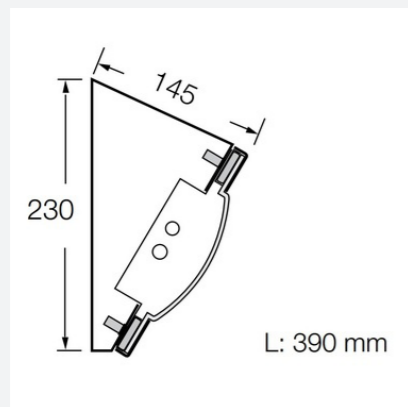

VANDALBELYSNING

KOMPAKT OG SLITEBESKYTTET ARMATUR
BORG LED

Vinklet topp gjør armaturen egnet for fengsel eller bevoktede sykehusrom, brukes med fordel som nattbordslampe eller toalettarmatur.

Art.nr	E-nr	Type	Effekt (W)	Lumen	Fargetemp.	Vekt (kg)
778654		Borgo	7,8	700	3000K	5,0
778653		Borgo	7,8	725	4000K	
778652		Borgo	17	1650	3000K	
622402		Borgo	17	1700	4000K	

DIMENSJONER/INSTALLASJONSAVSTAND

Mål i mm

TEKNISKE DATA

BORG

SERTIFIKAT

CE	CE-sertifikat (i henhold til EN60598-1 / 2-1) Filamenttestet - sertifikat (avhengig av produkt)
RoHS	Produktene inneholder ingen forbudte stoffer iht. EU-direktiv 2011/65 / CE
Beskyttelsesklasse	1

FYSISKE DATA

Rammemateriale	Polyesterlakkert sinkbelagt stål, 1 mm tykk. Frontramme 2 mm tykk.
Kuppelmateriale	UV-stabilisert, strukturert polykarbonat.
Farge	Standardfarger: grafitgrå RAL 7016. Slitesterk polyestermaling som tåler kjemiske stoffer og forurensning

Montering

VK46 vegg

Tilkobling og innføringer	Tilkoblingsterminal: dobbel inngang for 3 x 1,5 mm ² -ledere. Gjennomføring: 1 x 20,5 mm Ø
Gjennomkoblet	-
Innkapslingsklasse	IP65
Slagfasthet	IK11+ / 80 joule
Tillatt omgivelsestemperatur	Nominell omgivelsestemperatur under drift: 25 °C iht. NF EN 60598-1 standard