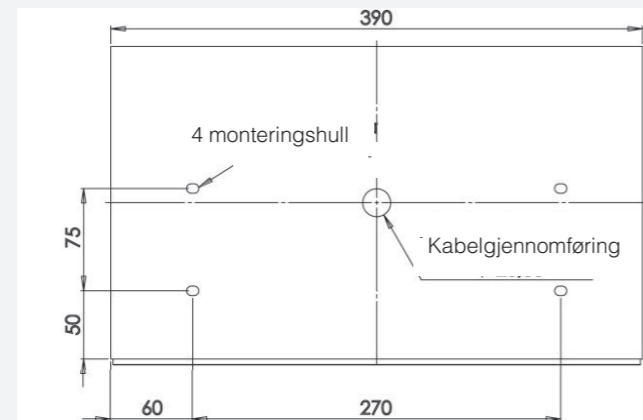

VANDALBELYSNING

KOMPAKT OG SLITEBESKYTTET ARMATUR
BORG LED

Vinklet topp gjør armaturen egnet for fengsel eller bevoktede sykehusrom, brukes med fordel som nattbordslampe eller toalettarmatur.

Art.nr	E-nr	Type	Effekt (W)	Lumen	Fargetemp.	Vekt (kg)
778654		Borgo	7,8	700	3000K	5,0
778653		Borgo	7,8	725	4000K	
778652		Borgo	17	1650	3000K	
622402		Borgo	17	1700	4000K	

DIMENSJONER/INSTALLASJONSAVSTAND

Mål i mm

TEKNISKE DATA

BORG

SERTIFIKAT

CE	CE-sertifikat (i henhold til EN60598-1 / 2-1) Filamenttestet - sertifikat (avhengig av produkt)
RoHS	Produktene inneholder ingen forbudte stoffer iht. EU-direktiv 2011/65 / CE
Beskyttelsesklasse	1

FYSISKE DATA

Rammemateriale	Polyesterlakkert sinkbelagt stål, 1 mm tykk. Frontramme 2 mm tykk.
Kuppelmateriale	UV-stabilisert, strukturert polykarbonat.
Farge	Standardfarger: grafitgrå RAL 7016. Slitesterk polyestermaling som tåler kjemiske stoffer og forurensning

Montering

VK46 vegg

Tilkobling og innføringer	Tilkoblingsterminal: dobbel inngang for 3 x 1,5 mm ² -ledere. Gjennomføring: 1 x 20,5 mm Ø
Gjennomkoblet	-
Innkapslingsklasse	IP65
Slagfasthet	IK11+ / 80 joule
Tillatt omgivelsestemperatur	Nominell omgivelsestemperatur under drift: 25 °C iht. NF EN 60598-1 standard