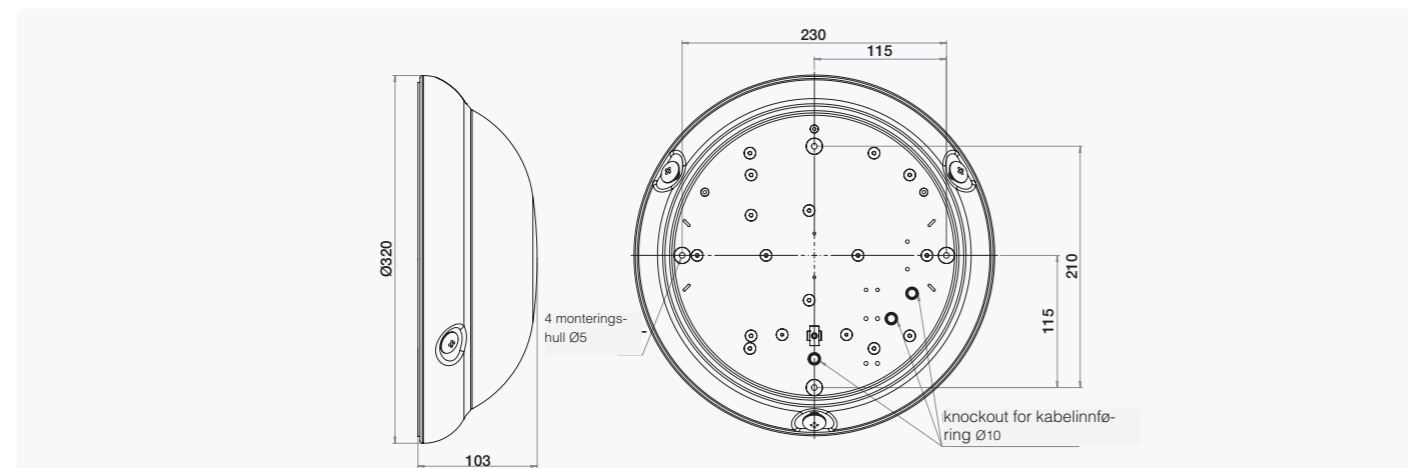

VANDALBELYSNING

SLAGFAST ARMATUR FOR TAK/VEGG  
BANG LED

Beregnet for innendørs eller utendørs bruk. Egnet for skoler, toaletter, trapperom, lager, ballsaler etc. Leveres med LED lyskilde.

**Sensor for Bang LED:**

- 360° mikrobølgesensor 5,8 GHz med justerbar følsomhet.
- Lyssensor justerbar fra 5-2000 lux.
- Timer justerbar fra 10 sek. til 20 minutter.
- Minne for innstilling ved ev. strømbrudd.
- Tilkobling av slavearmatur opp til 500 W lysrør, 800 W glødelampe eller diode mulig.
- Driftstemperatur -20 °C til +70 °C.
- Bevegelsesfølsomheten er justerbar fra 20-100 % i fem trinn.
- Fordeler med dioder som lyskilde for sensorstyring er umiddelbar lysgjengivelse, samt vedlikeholdsfrie lyskilder med en lang levetid på ca. 40 000 timer.

Art.nr	E-nr	Type	Effekt (W)	Lumen	Fargetemp.	Vekt kg
612342		Bang LED	13	1500	4000K	
612352		Bang LED E-sens.	13	1500		
775297		Bang LED E-sens.	19	2400		

DIMENSJONER/INSTALLASJONSAVSTAND

Mål i mm

TEKNISKE DATA