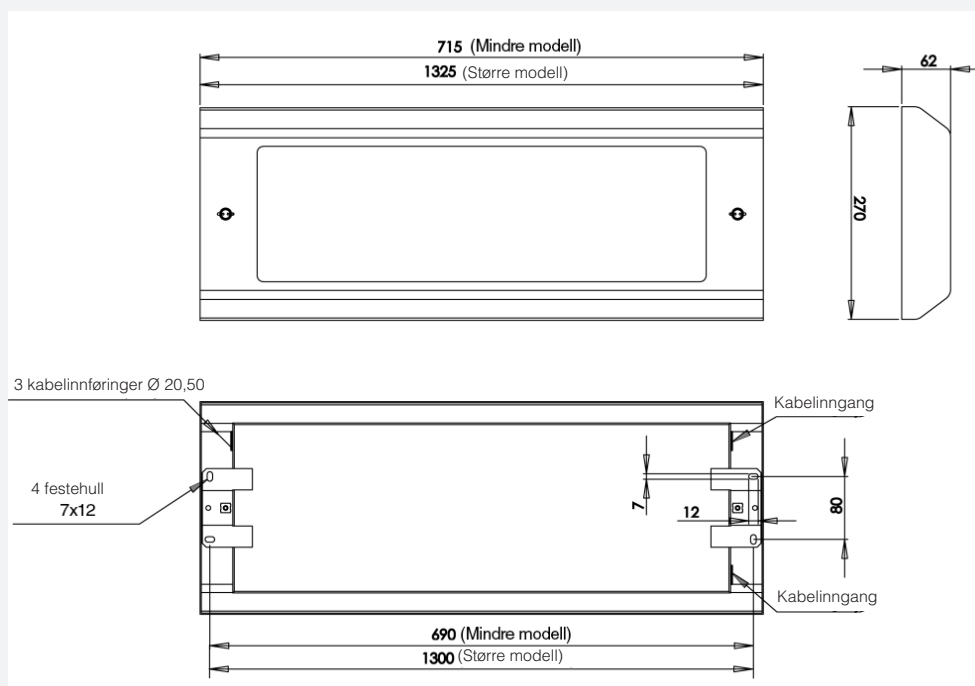

DIMENSJONER/INSTALLASJONSAVSTAND

Mål i mm

SERTIFIKAT

CE	CE-sertifikat (i henhold til EN60598-1 / 2-1) Filamenttestet - sertifikat (avhengig av produkt)
RoHS	Produktene inneholder ingen forbudte stoffer iht. EU-direktiv 2011/65 / CE
Beskyttelsesklasse	

ELEKTRISKE DATA

Spenning / spenningsområde
Frekvens

OPTISKE DATA

Lyskilde	LED
Levetid LED lyskilde	L90B50 / 52 000 timer og L80B10 / > 72 000 timer
Fargetemperatur	3000K/4000K

FYSISKE DATA

Rammemateriale	1,5 mm tykt sinkbelagt stål, kjemisk motstandsdyktig pulverlakk i polyester.
Kuppelmateriale	Klar 4 mm kuppel av polykarbonat.
Farge	Hvit RAL 9003
Montering	Vegg, tak.
Tilkobling og innføringer	Kabelgjennomføring 3x20 mm, 3 stk. for sideinntak.
Gjennomkoblet	Tilgjengelig som ekstrautstyr
Innkapslingsklasse	IP55
Slagfasthet	IK11+ / 80 joule
Tillatt omgivelsestemperatur	Nominell omgivelsestemperatur under drift: 25 °C iht. NF EN 60598-1 standard