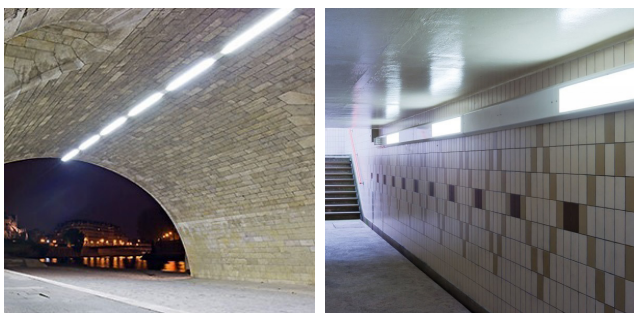

SLAGFAST ARMATUR ALEANE

Vandalsikker LED-armatur med eller uten sensor for tak-/veggmontering, IP65, 80J.

Ekstra tynn lysrørsarmatur eller LED-armatur beregnet på steder der det er fare for hærværk, f.eks. skoler, parkeringshus og fengsler. Lyskilden er festet ekstra godt for å tåle vibrasjoner.

For bedre arkitektonisk tilpasning er det mulig å benytte kanalsystemer, se miljøbilde.

For 230 V / 50 Hz. Leveres uten lyskilde (gjelder ikke LED).