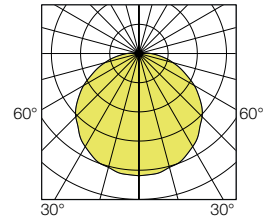

ø 330 mm (Rondo)
ø 270 mm (Rondino)

114 mm (Rondo)
97 mm (Rondino)

Rondo - code: 2520 0400

Rondino - code: 2560 0400

Rondino LED

i direct 256

220-240 V AC / 50/60 Hz   RoHS

LED modules	Power (W)	Luminaire light output (lm)	Luminaire efficacy (lm/W)	White	Grey	Black
LED 1200	9	900	100	2561 04 ..	2561 14 ..	2561 24 ..
LED 2000	13	1450	112	2560 04 ..	2560 14 ..	2560 24 ..