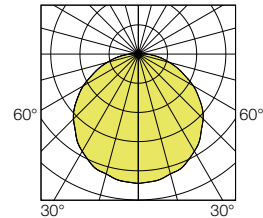

ø 330 mm (Rondo)
ø 270 mm (Rondino)

114 mm (Rondo)
97 mm (Rondino)

Rondo - code: 2520 0400

Rondino - code: 2560 0400

Rondino LED

i direct 256

220-240 V AC / 50/60 Hz   RoHS

LED modules	Power (W)	Luminaire light output (lm)	Luminaire efficacy (lm/W)	White	Grey	Black
LED 1200	9	900	100	2561 04 ..	2561 14 ..	2561 24 ..
LED 2000	13	1450	112	2560 04 ..	2560 14 ..	2560 24 ..