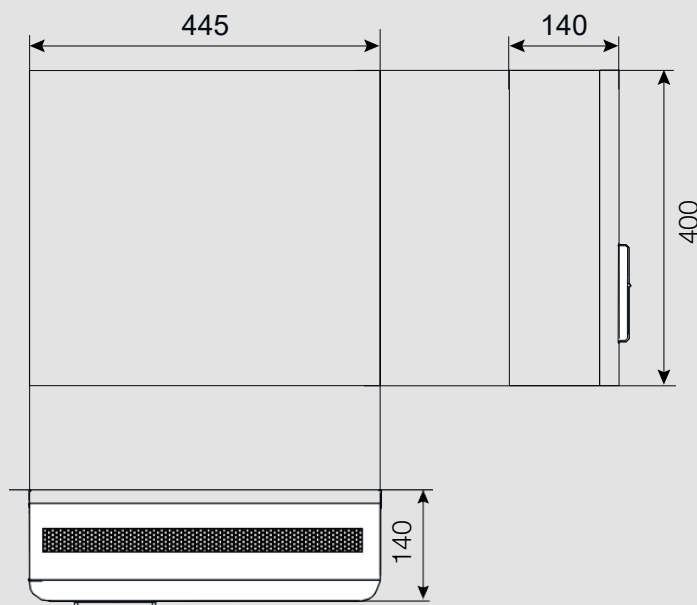

## BRANSENTRAL EvoxX CA, 1 SLØYFE

- Kompakt sentral med desentralisert system design
- Sentral med en sløyfe
- Hendelsesloggminne med kapasitet for opptil 65 000 hendelser
- Fritt programmerbare styringer og algoritmer
- Mulighet for fjernovervåking over Internett
- Ulike protokoller for tilkobling til bygningsstyringssystemer (BMS)
- Integret LAN-grensesnitt
- Trådløs service grensesnitt.

Artikkelnummer	Beskrivelse
810095A	Integral EvoxX CA brannsentral ink. betjeningspanel, 1-sløyfe

### TEGNING

Mål i mm

Integral EvoxX CA er en kostnadsoptimalisert brannsentral med en sløyfe for de minste systemene, og er egnet for tilkobling av en enkelt sløyfe med maksimalt 250 elementer.

Hovedkontrollenheten inneholder alle nødvendige grensesnitt for tilkobling til brannvesenet (overførings- og alarmsystemer, grensesnitt for tilkobling av forskjellige typer betjeningspaneler), samt fem 230 V / 3 A-reléutganger og en tilkobling for det eksterne enhetsbuss (MMI-bus).