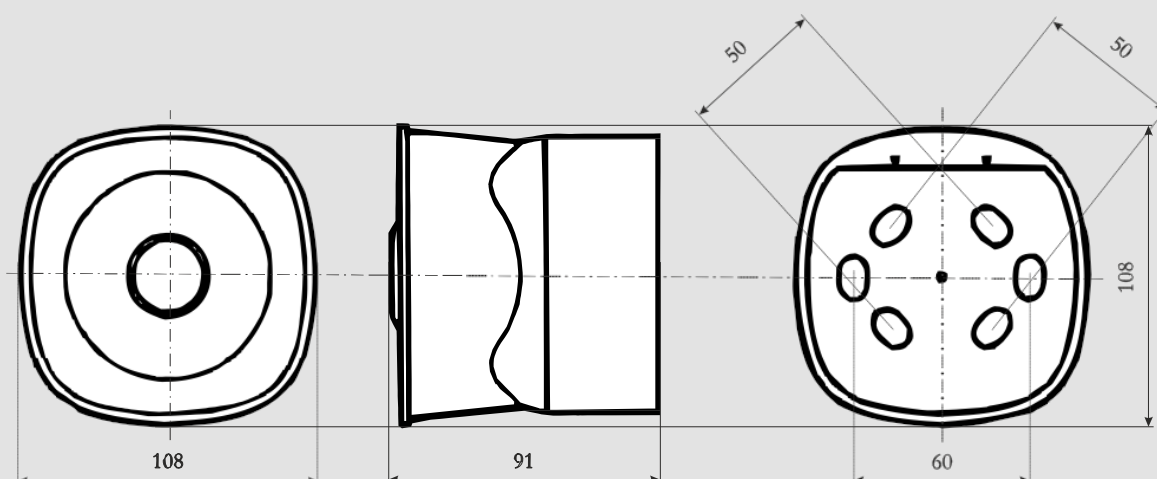

## SLØYFE SIREN BX-SOL

- Kobles direkte til X-LINE detektorsløyfe
- Regulerbart volum
- 4 ulike toner
- Lavt strømforbruk
- Kan kobles fra individuelt
- Innebygget kortslutnings isolator
- Rød eller hvit kapsling
- Robust plastkapsling
- Miljøkategori Type A i henhold til EN 54-3.

Artikkelnummer	Beskrivelse
810242	Adresserbar sirene Rød BX-SOL-R
810243	Adresserbar sirene Hvit BX-SOL-W

### TEGNING

Mål i mm

Sløyfe sirene BX-SOL brukes til akustisk alarm indikasjon innendørs og oppfyller miljøkategori type A i henhold til EN 54-3.

Produktet finnes i rød eller hvit og er koblet direkte til Integrert X-LINE ved hjelp av en 6-polet skrue terminal. Opptil 62 BX-SOL-enheter kan kobles til en Integral X-LINE. Hvor mange enheter som kan kobles til bestemmes av det angitte volumet, kombinasjonen med andre enheter og kabel diameter. Valgbare varsel signaler er "Slow Whoop", "DIN tone", "Permanent tone" og "Pulserende tone".