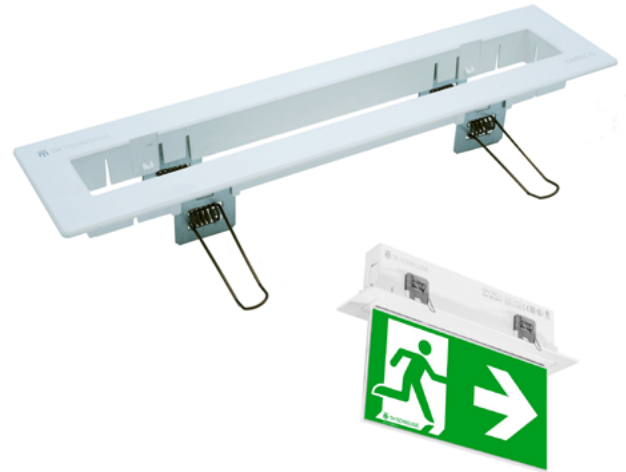

# INFÄLLNADSSET TILLBEHÖR ONTEC G

Tillbehör för att fälla in Ontec G i tak.

Art. nr	E-nr	Benämning	Material	Storlek mm
777803	E 73 437 02	Ontec G infällnads-kit	Metall och plast	293 x 71 x 22

Finns i färgerna: vit, svart, grå.