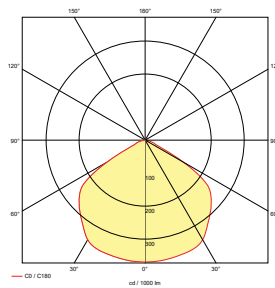

MÅL

Mål i mm

TEKNISKE DATA

	Sentral	Desentralisert
Luminans	338 lm	338 lm
Innkobling	Permanent lys / Beredskaps lys	Beredskaps lys
IP-klasse	IP20	IP20
Beskyttelsesklasse	II	II
IK-klasse	IK03	IK03
Farge	Hvit RAL9003. Annen (RAL) farge på forespørsel	Hvit RAL9003. Annen (RAL) farge på forespørsel
Materiale	Polykarbonat	Polykarbonat
Montering	Innfelt	Innfelt
Tilkoblings klemme	Skiftbar 2 x 2,5 mm ²	Skiftbar 2 x 2,5 mm ²
Driftsspenning (V)	210 – 250V AC, 50 – 60Hz / 186 – 254V DC	210 – 250V AC, 50 – 60Hz
Total effekt	CB 4,5W / CBA 5,5W	1,2W
Tillatt omgivelsestemperatur	CB -15°C til +55°C / CBA -10°C til +40°C	+10°C til +35°C

PROSJEKTERINGSGUIDE

E = 1 Lux Målhøyde: 0,02 m, vedlikeholds faktor MF = 0,9

[m]	A	B
2,5	3,4	7,1
3,0	3,7	8,0
4,0	4,1	9,8
5,0	4,5	10,8
6,0	3,8	12,5
7,0	3,7	12,4
8,0	3,5	12,3
9,0	3,3	12,0
10,0	3,2	10,7
11,0	1,3	8,6
12,0	1,0	8,0