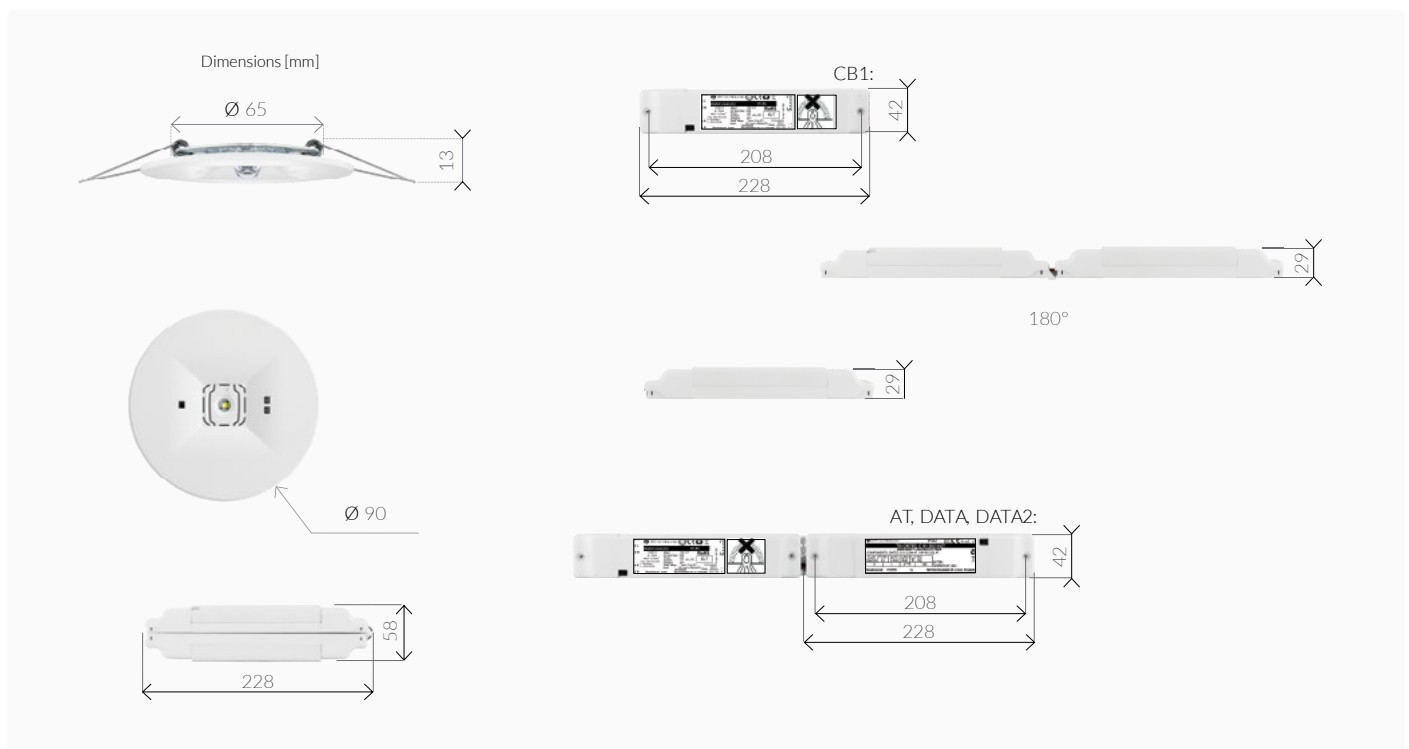

NØDLYSARMATUR

ONTEC C - M1

- Symmetrisk lysbilde for åpne flater.
- Passer for normal takhøyde mellom 2,5 -6m.
- Lokaler som matsal, entréer, lobby och samlingslokaler.
- Innfelt.

Art. nr	Navn	Drift	Batteri type / tid	Selvtest	Adresserbar
781766	Ontec C M1 AT Sym	Batteriarmatur	LiFePO4/C 3,2V 1,5Ah / 1 time	Ja	Nei
781768	Ontec C M1 DATA2 Sym	Batteriarmatur	LiFePO4/C 3,2V 1,5Ah / 1 time	Ja	Ja
781769	Ontec C M1 CB Sym	Sentral	Ifølge sentral	Nei	Nei
781767	Ontec C M1 CBA Overvåket Sym	Sentral	Ifølge sentral	Nei	Ja

MÅL

Mål i mm

TEKNISKE DATA

	Sentral	Desentralisert
Luminans	338 lm	338 lm
Innkobling	Permanent lys / Beredskaps lys	Beredskaps lys
IP-klasse	IP20	IP20
Beskyttelsesklasse	II	II
IK-klasse	IK03	IK03
Farge	Hvit RAL9003. Annen (RAL) farge på forespørsel	Hvit RAL9003. Annen (RAL) farge på forespørsel
Materiale	Polykarbonat	Polykarbonat
Montering	Innfelt	Innfelt
Tilkoblings klemme	Skiftbar 2 x 2,5 mm ²	Skiftbar 2 x 2,5 mm ²
Driftsspenning (V)	210 – 250V AC, 50 – 60Hz / 186 – 254V DC	210 – 250V AC, 50 – 60Hz
Total effekt	CB 4,5W / CBA 5,5W	1,2W
Tillatt omgivelsestemperatur	CB -15°C til +55°C / CBA -10°C til +40°C	+10°C til +35°C