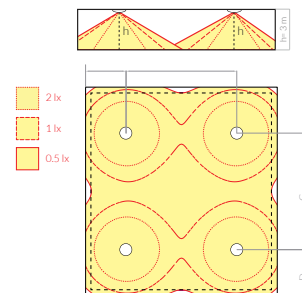

NØDLYSARMATUR

ONTEC C - M1

- Symmetrisk lysbilde for åpne flater.
- Passer for normal takhøyde mellom 2,5 -6m.
- Lokaler som matsal, entréer, lobby och samlingslokaler.
- Innfelt.

Art. nr	Navn	Drift	Batteri type / tid	Selvtest	Adresserbar
781766	Ontec C M1 AT Sym	Batteriarmatur	LiFePO4/C 3,2V 1,5Ah / 1 time	Ja	Nei
781768	Ontec C M1 DATA2 Sym	Batteriarmatur	LiFePO4/C 3,2V 1,5Ah / 1 time	Ja	Ja
781769	Ontec C M1 CB Sym	Sentral	Ifølge sentral	Nei	Nei
781767	Ontec C M1 CBA Overvåket Sym	Sentral	Ifølge sentral	Nei	Ja

MÅL

Mål i mm

TEKNISKE DATA

	Sentral	Desentralisert
Luminans	338 lm	338 lm
Innkobling	Permanent lys / Beredskaps lys	Beredskaps lys
IP-klasse	IP20	IP20
Beskyttelsesklasse	II	II
IK-klasse	IK03	IK03
Farge	Hvit RAL9003. Annen (RAL) farge på forespørsel	Hvit RAL9003. Annen (RAL) farge på forespørsel
Materiale	Polykarbonat	Polykarbonat
Montering	Innfelt	Innfelt
Tilkoblings klemme	Skiftbar 2 x 2,5 mm ²	Skiftbar 2 x 2,5 mm ²
Driftsspenning (V)	210 – 250V AC, 50 – 60Hz / 186 – 254V DC	210 – 250V AC, 50 – 60Hz
Total effekt	CB 4,5W / CBA 5,5W	1,2W
Tillatt omgivelsestemperatur	CB -15°C til +55°C / CBA -10°C til +40°C	+10°C til +35°C

PROSJEKTERINGSGUIDE

E = 1 Lux Målhøyde: 0,02 m, vedlikeholds faktor MF = 0,9

[m]	A	B
2,5	3,4	7,1
3,0	3,7	8,0
4,0	4,1	9,8
5,0	4,5	10,8
6,0	3,8	12,5
7,0	3,7	12,4
8,0	3,5	12,3
9,0	3,3	12,0
10,0	3,2	10,7
11,0	1,3	8,6
12,0	1,0	8,0

SERTIFIKAT

PN-EN 60598-1
PN-EN 60598-2-22
PN-EN 61347-1
PN-EN 61347-2-7
PN-EN 61347-2-13
PN-EN 55015

PN-EN 61000-3-2
PN-EN 62031
PN-EN 62471
PN-EN 1838

EMBALLASJE

Mål i mm

330 x 950 x 40

800st