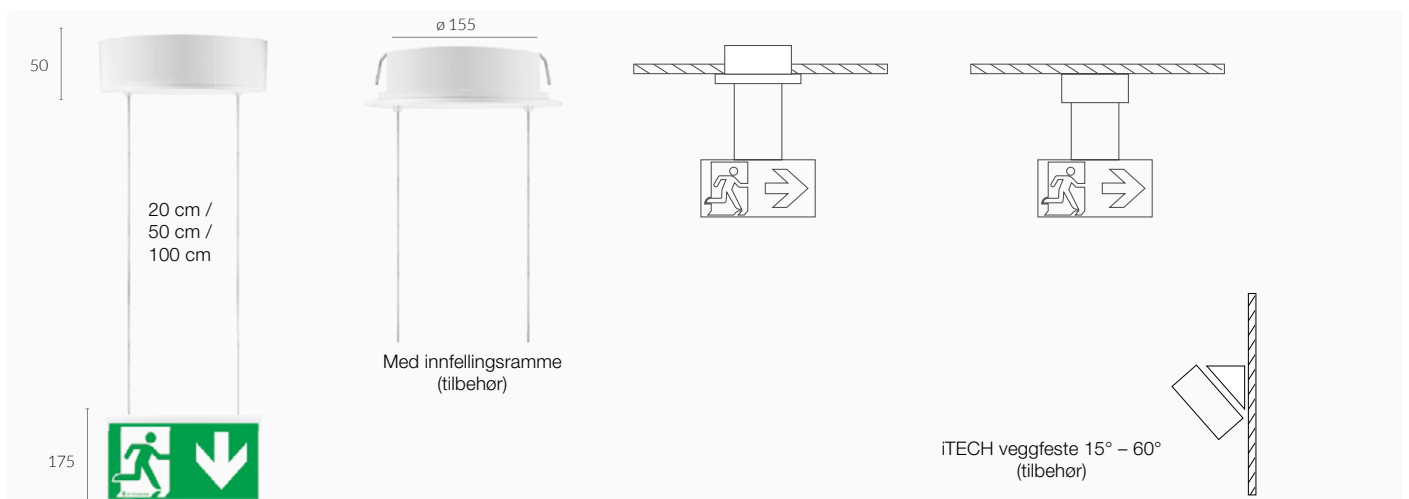

MARKERINGSLYS ITECH - Z

- Markeringslys med Wire oppheng.
- Leseavstand 31 m.
- Kan henge 20 cm fra taket i standard utførelse.
- Inklusive piktogram pil ned, høyre og venstre.

Art. nr	Navn	Höjld	Drift	Batteri type / tid	Selvtest	Adresserbar
777760	iTECH Z AT Wire 0,2m, 3 timer	20 cm	Batteriarmatur	LiFePO4/C 6,4V 1,5 Ah / 3 timer	Ja	Nei
777800	iTECH Z DATA 2 Wire 0,2m, 3 timer	20 cm	Batteriarmatur	LiFePO4/C 6,4V 1,5 Ah / 3 timer	Ja	Ja
777801	iTECH Z CB Wire 0,2m	20 cm	Sentral	Ifølge sentral	Nei	Ja
777802	iTECH Z CBA Overv Wire 0,2m	20 cm	Sentral	Ifølge sentral	Nei	Ja
778468	iTECH Z AT Wire 0,5m, 3 timer	50 cm	Batteriarmatur	LiFePO4/C 6,4V 1,5 Ah / 3 timer	Ja	Nei
778470	iTECH Z DATA 2 Wire 0,5m, 3 timer	50 cm	Batteriarmatur	LiFePO4/C 6,4V 1,5 Ah / 3 timer	Ja	Ja
778472	iTECH Z CB Wire 0,5m	50 cm	Sentral	Ifølge sentral	Nei	Ja
778474	iTECH Z CBA Overv Wire 0,5m	50 cm	Sentral	Ifølge sentral	Nei	Ja
778469	iTECH Z AT Wire 1m, 3 timer	100 cm	Batteriarmatur	LiFePO4/C 6,4V 1,5 Ah / 3 timer	Ja	Nei
778471	iTECH Z DATA 2 Wire 1m, 3 timer	100 cm	Batteriarmatur	LiFePO4/C 6,4V 1,5 Ah / 3 timer	Ja	Ja
778473	iTECH Z CB Wire 1m	100 cm	Sentral	Ifølge sentral	Nei	Ja
778475	iTECH Z CBA Overv Wire 1m	100 cm	Sentral	Ifølge sentral	Nei	Ja

MÅL

Mål i mm