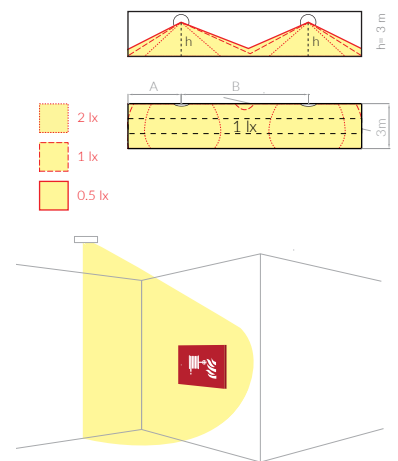

Monteringsplate.

Art nr 777805

Innfellings sett

Art nr 777806

Veggfeste 15° – 60°.

TEKNISKE DATA

	Sentral	Desentralisert
Luminans	388 lm	388 lm
Innkobling	Permanent lys / Beredskaps lys	Permanent lys / Beredskaps lys
IP-klasse	IP65	IP65
Beskyttelsesklasse	II	II
IK-klasse	IK08	IK08
Farge	Hvit RAL9003. Annen (RAL) farge på forespørsel	Hvit RAL9003. Annen (RAL) farge på forespørsel
Materiale	Polykarbonat	Polykarbonat
Montering	Utvendig eller innfelt med innfellingsramme	Utvendig eller innfelt med innfellingsramme
Tilkoblings klemme	Skiftbar 2 x 1,5 mm ²	Skiftbar 2 x 1,5 mm ²
Driftsspennning (V)	210 – 250V AC, 50 – 60Hz / 186 – 254V DC	210 – 250V AC, 50 – 60Hz
Total effekt	CB 6,5W / CBA 7,0W	6,8W
Tillatt omgivelsestemperatur	CB -15°C til +55°C / CBA -10°C til +40°C	+10° til +35°C / Cold -15°C til +40°C

PROSJEKTERINGSGUIDE

E = 1,0 Lux Målhøyde: 0,02 m, vedlikeholds faktor MF = 0,8

(m)	A	B
2,5	4,0	9,5
3,0	4,3	10,2
4,0	4,6	11,4
5,0	4,6	12,5
6,0	4,2	13,0
7,0	3,6	13,0
8,0	2,5	12,1
9,0	1,2	10,9
10,0	0,5	8,4