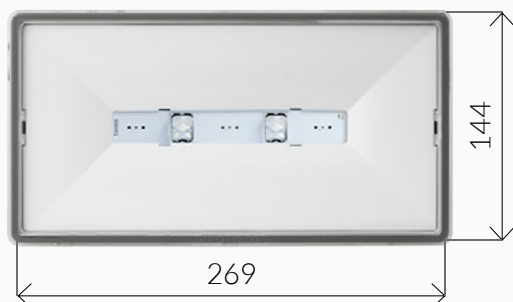

NØDLYSARMATUR ONTEC S - W2

- Asymmetriskt rettet lysbilde for belysning av larmknapper etc.
- Kan monteres på vegg i for eksempel trapper.
- Monteres utenpåliggende eller innfelt med en innfellingsramme.

Art. nr	Navn	Drift	Batteri type / tid	Selvtest	Adresserbar
777685	Ontec S W2 AT Asym	Batteriarmatur	LiFePO4/C 6,4V 1,5 Ah / 1 time	Ja	Nei
777686	Ontec S W2 AT Cold Asym	Batteriarmatur	LiFePO4/C 6,4V 3,0 Ah / 1 time	Ja	Nei
777687	Ontec S W2 DATA2 Asym	Batteriarmatur	LiFePO4/C 6,4V 1,5 Ah / 1 time	Ja	Ja
777688	Ontec S W2 DATA2 Cold Asym	Batteriarmatur	LiFePO4/C 6,4V 3,0 Ah / 1 time	Ja	Ja
777689	Ontec S W2 CB Asym	Sentral	Ifølge sentral	Nei	Nei
777690	Ontec S W2 CBA Overvåket Asym	Sentral	Ifølge sentral	Nei	Ja

MÅL

Mål i mm