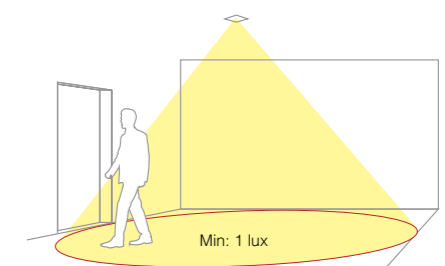

### PROSJEKTERINGSGUIDE

E = 1 Lux Måleheight: 0,02 m, Vedlikeholdsfaktor MF = 0,9.

[m]	A	B
2,5	3,9	8,3
3,0	4,3	9,6
4,0	4,8	11,8
5,0	5,1	13,8
6,0	5,2	15,0
7,0	5,2	15,7
8,0	5,2	16,0
9,0	5,1	16,4
10,0	5,0	16,6
11,0	4,9	16,8
12,0	4,7	16,2