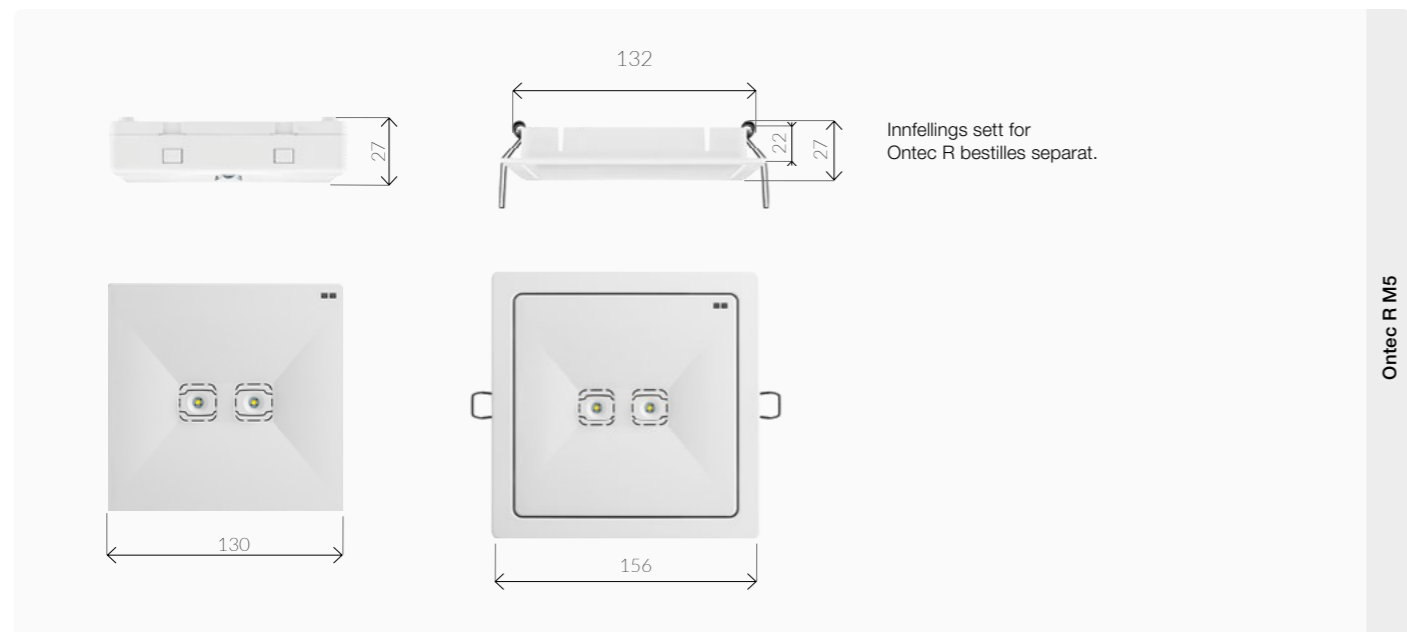

MÅL / MONTERINGSAVSTAND

Mål i mm

Ontec R M5

TILBEHØR

Art. nr: 777808

Innfellings sett for Ontec R

TEKNISKE DATA

Lyskilde	2 LED / 5 W
Batteritid	1h
Innkobling	Permanent lys (ML) / beredskaps lys (LL)
Luminans	503 lm
Driftsspennning (V)	Desentralisert: 210 – 250 V AC, 50 – 60Hz Sentral: 210 – 250 V AC, 50 – 60Hz, 186 – 254 V DC
IP-klasse	IP20
Beskyttelsesklasse	II
Tillatt omgivelsestemperatur	ta +10 °C – +40 °C CB, ta -25 °C – +55 °C
Farge	○ RAL 9003 (● Spesialfarge kan bestilles)
Batteritype	LiFePO4/C 6,4 V 1,5 Ah

PROSJEKTERINGSGUIDE

E = 1 Lux Måleheight: 0,02 m, Vedlikeholdsfaktor MF = 0,9.

[m]	A	B
2,5	3,9	8,3
3,0	4,3	9,6
4,0	4,8	11,8
5,0	5,1	13,8
6,0	5,2	15,0
7,0	5,2	15,7
8,0	5,2	16,0
9,0	5,1	16,4
10,0	5,0	16,6
11,0	4,9	16,8
12,0	4,7	16,2