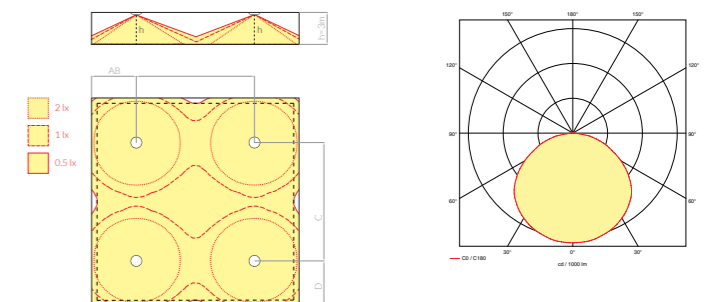

### PROSJEKTERINGSGUIDE

E = 1 Lux Måleheight: 0,02 m, Vedlikeholdsfaktor MF = 0,9.

[m]	A	B
2,5	3,9	8,3
3,0	4,3	9,6
4,0	4,8	11,8
5,0	5,1	13,8
6,0	5,2	15,0
7,0	5,2	15,7
8,0	5,2	16,0
9,0	5,1	16,4
10,0	5,0	16,6
11,0	4,9	16,8
12,0	4,7	16,2