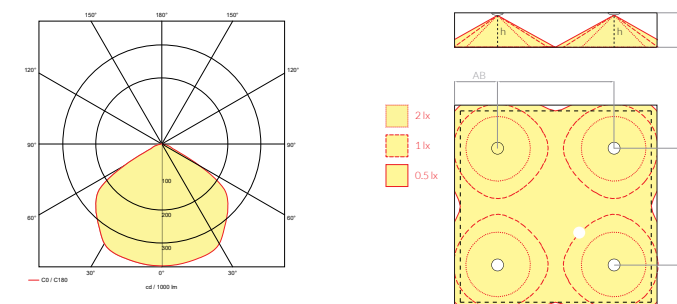

MÅL / MONTERINGSAVSTAND

Mål i mm

Ontec D M2

TEKNISKE DATA

Lyskilde	1 LED / 2W
Batteritid	1h
Innkobling	Permanent lys (ML) / beredskaps lys (LL)
Luminans	261 lm
Driftsspenning (V)	Desentralisert: 210 – 250 V AC, 50 – 60Hz Sentral: 210 – 250 V AC, 50 – 60Hz, 186 – 254 V DC
IP-klasse	IP20
Beskyttelsesklasse	II
Tillatt omgivelsestemperatur	ta +10 °C – +40 °C CB, ta -25 °C – +55 °C
Farge	○ RAL 9003 (● spesialfarge kan bestilles)
Batteritype	LiFePO4/C 6,4 V 0,6 Ah

PROSJEKTERINGSGUIDE

E = 1 Lux Måle høyde: 0,02 m, Vedlikeholds faktor MF = 0,8

[m]	A	B
2,5	3,4	7,5
3,0	4	8,5
4,0	4,6	10,5
5,0	4,9	12,2
6,0	5,1	13,7
7,0	4,9	15
8,0	4,7	15,4
9,0	4,1	16,0
10,0	3,8	16,1

SERTIFIKAT