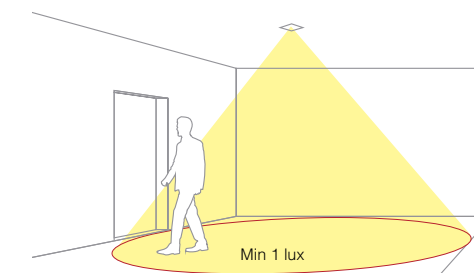

NØDLYSARMATUR ACCENTA ONTEC D - M2

Asymmetrisk innfelt armatur for belysning av åpne områder. ONTEC D er en liten, firkantet og diskret nødbelysning som ikke forstyrrer utformingen av standardbelysningen.

- 261 lm, IP20.
- 2W LED-lyskilde.
- Ontec D M2 har en firkantet form.

Artikkelnummer	Navn	Drift	Selvtest	Adresserbar
777736	ONTEC D M2 102 M AT SYM	Batteriarmatur (LiFePO4/C 6,4V 0,6 Ah)	Ja	Nei
777737	ONTEC D M2 102 M DATA 2 SYM	Batteriarmatur (LiFePO4/C 6,4V 0,6 Ah)	Ja	Ja
777739	ONTEC D M2 02 CB1 SYM	Sentral	Nei	Nei
777740	ONTEC D M2 CB4 SYM OVERVÅKET	Sentral	Nei	Ja
777874	ONTEC D M2 102M SYM DALI	Batteriarmatur (LiFePO4/C 6,4V 0,6 Ah)	Ja	Nei

MÅL / MONTERINGSAVSTAND

Mål i mm

Ontec D M2

TEKNISKE DATA

Lyskilde	1 LED / 2W
Batteritid	1h
Innkobling	Permanent lys (ML) / beredskaps lys (LL)
Luminans	261 lm
Driftsspenning (V)	Desentralisert: 210 – 250 V AC, 50 – 60Hz Sentral: 210 – 250 V AC, 50 – 60Hz, 186 – 254 V DC
IP-klasse	IP20
Beskyttelsesklasse	II
Tillatt omgivelsestemperatur	ta +10 °C – +40 °C CB, ta -25 °C – +55 °C
Farge	○ RAL 9003 (● spesialfarge kan bestilles)
Batteritype	LiFePO4/C 6,4 V 0,6 Ah

PROSJEKTERINGSGUIDE

E = 1 Lux Måle høyde: 0,02 m, Vedlikeholds faktor MF = 0,8

[m]	A	B
2,5	3,4	7,5
3,0	4	8,5
4,0	4,6	10,5
5,0	4,9	12,2
6,0	5,1	13,7
7,0	4,9	15
8,0	4,7	15,4
9,0	4,1	16,0
10,0	3,8	16,1

SERTIFIKAT

	PN-EN 60598-1	PN-EN 61000-3-2
	PN-EN 60598-2-22	PN-EN 62031
	PN-EN 61347-1	PN-EN 62471
	PN-EN 61347-2-7	PN-EN 1838
	PN-EN 61347-2-13	
	PN-EN 55015	

EMBALLASJE

Mål i mm