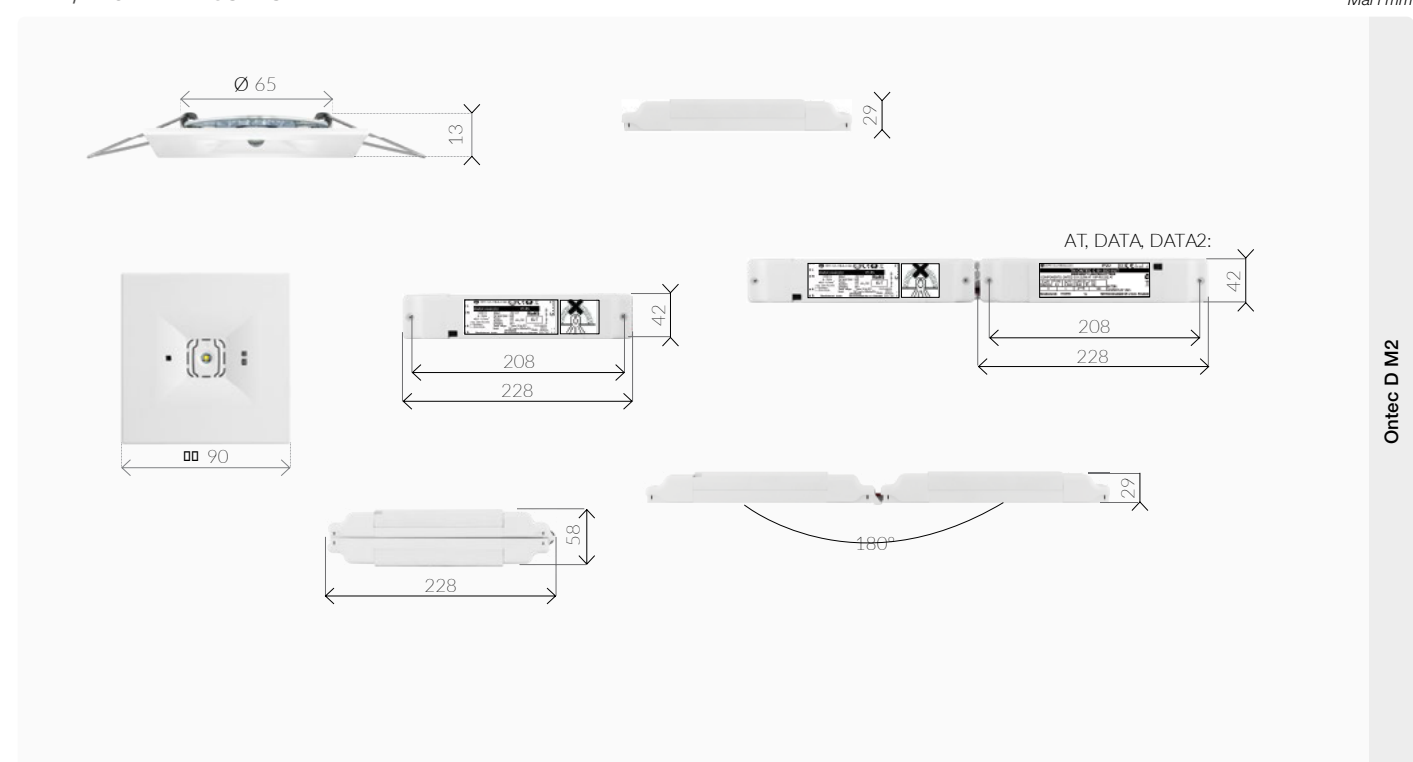

NØDLYSARMATUR ACCENTA ONTEC D - M2

Asymmetrisk innfelt armatur for belysning av åpne områder. ONTEC D er en liten, firkantet og diskret nødbelysning som ikke forstyrrer utformingen av standardbelysningen.

- 261 lm, IP20.
- 2W LED-lyskilde.
- Ontec D M2 har en firkantet form.

Artikkelnummer	Navn	Drift	Selvtest	Adresserbar
777736	ONTEC D M2 102 M AT SYM	Batteriarmatur (LiFePO4/C 6,4V 0,6 Ah)	Ja	Nei
777737	ONTEC D M2 102 M DATA 2 SYM	Batteriarmatur (LiFePO4/C 6,4V 0,6 Ah)	Ja	Ja
777739	ONTEC D M2 02 CB1 SYM	Sentral	Nei	Nei
777740	ONTEC D M2 CB4 SYM OVERVÅKET	Sentral	Nei	Ja
777874	ONTEC D M2 102M SYM DALI	Batteriarmatur (LiFePO4/C 6,4V 0,6 Ah)	Ja	Nei

MÅL / MONTERINGSAVSTAND

Mål i mm

Ontec D M2

TEKNISKE DATA

Lyskilde	1 LED / 2W
Batteritid	1h
Innkobling	Permanent lys (ML) / beredskaps lys (LL)
Luminans	261 lm
Driftsspenning (V)	Desentralisert: 210 – 250 V AC, 50 – 60Hz Sentral: 210 – 250 V AC, 50 – 60Hz, 186 – 254 V DC
IP-klasse	IP20
Beskyttelsesklasse	II
Tillatt omgivelsestemperatur	ta +10 °C – +40 °C CB, ta -25 °C – +55 °C
Farge	○ RAL 9003 (● spesialfarge kan bestilles)
Batteritype	LiFePO4/C 6,4 V 0,6 Ah