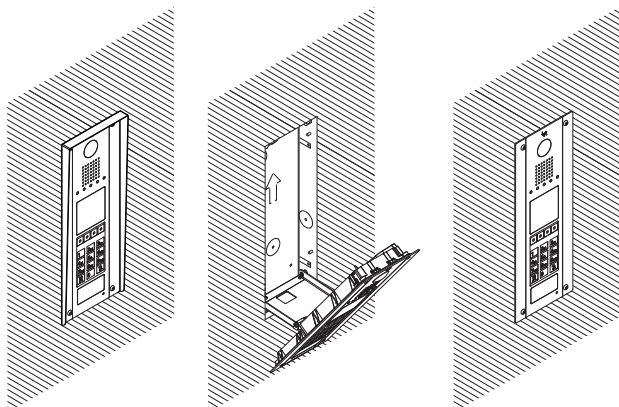

För funktionshindrade och äldre

Den breda synvinkeln och digitala zoomkontrollen gör det möjligt att montera Digitha på en höjd som är lätt tillgänglig för funktionshindrade. Alla funktioner har kombinerats i ett register och hänsyn har tagits till enkelhet beträffande handhavande. Knapp 5 är markerad för att enkelt hitta rätt på knappsatsen. Utöver detta får besökaren även information via indikeringskoder, samt ljud- och bildmeddelanden om vad som händer och sker i porten.

DIGITHA – PORTTELEFON FÖR STÖRRE FASTIGHETER MED MÅNGA HYRESGÄSTER

Digitha har en justerbar vidvinkel från 82–100°. Kameran ger perfekt bildåtergivning i alla tänkbara ljus.

Mikrofon- och högtalarvolym kan enkelt justeras genom att manuellt öppna panelen.

Enkel kabeldragning och smidig installation

Infälld

Utanpåliggande

Digitha kan monteras infälld i vägg med hjälp av infällnadslåda och tillbehör. Frontpanelen sticker bara ut 2 mm från väggen. Digitha kan även monteras utanpåliggande med en tjocklek på 42 mm. Denna mångsidighet gör att Digitha smälter fint in i alla arkitektoniska miljöer.