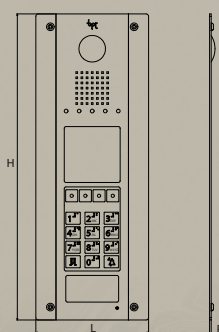

Centralutrustning VA/08 (5805882) klarar två porttelefoner, vid fler än två krävs ett extra nätaggregat, VAS/100.30 (5805832).
Se sidan 16.

Teknik

- Lösteknik: EM och TF
- Läsavstånd: Upp till 5 cm
- Antal användare: 1000 st. / 100 grupper
- Dörröppningstid: Styrts av porttelefonen
- Indikering: LED och display
- Skyddsklass: IP54

Mått (BxHxD):

- Porttelefon: 140x380x2 mm
- Infällnadslåda: 127x367x45 mm
- Utvändig låda: 145x383x42 mm
- Väderskydd: 145x383x20 mm.

Infällt montage

IP54

KOMPATIBLA SYSTEM

INTERNETPROTOKOLL

DIGITHA – PORTTELEFON FÖR STÖRRE FASTIGHETER MED MÅNGA HYRESGÄSTER

För funktionshindrade och äldre

Den breda synvinkeln och digitala zoomkontrollen gör det möjligt att montera Digitha på en höjd som är lätt tillgänglig för funktionshindrade. Alla funktioner har kombinerats i ett register och hänsyn har tagits till enkelhet beträffande handhavande. Knapp 5 är markerad för att enkelt hitta rätt på knappsatsen. Utöver detta får besökaren även information via indikeringskoder, samt ljud- och bildmeddelanden om vad som händer och sker i porten.