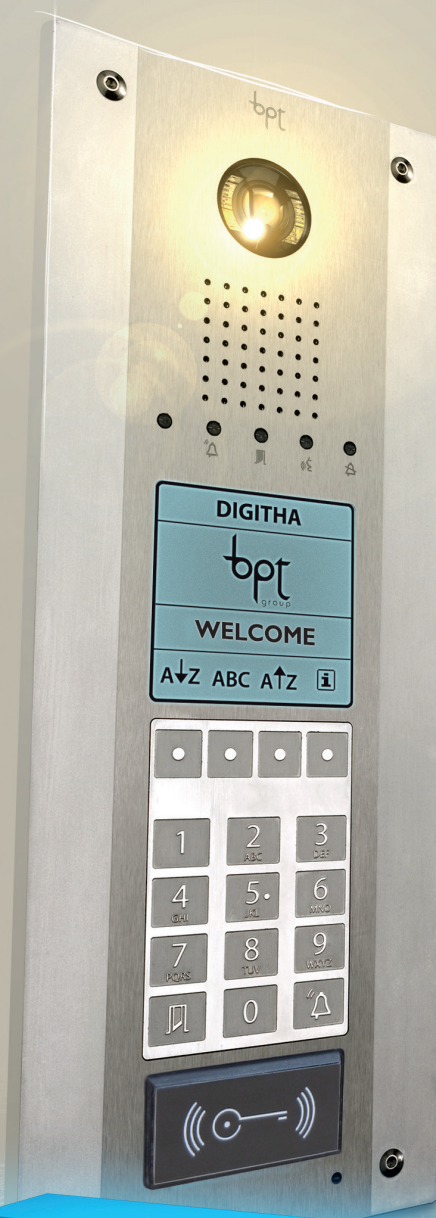

DIGITHA – PORTELEFON FÖR STÖRRE FASTIGHETER MED MÅNGA HYRESGÄSTER

DIGITHA – robust porttelefon i borstat rostfritt stål!

Levereras med display och knappsats för enkel hantering av portsamtal. Med den integrerade proxläsaren och med det integrerade kodlåset garanteras säker öppning av dörren för de boende.

Ökad säkerhet!

Porttelefonen finns även med integrerad portkamera i färg vilket ger de boende ökad trygghetskänsla när de kan se besökaren direkt från sin svarsapparat.

Handikappanpassat!

Porttelefonen är framtaget med hänsyn till handikappade och äldre. Tack vare ett enkelt handhavande, blindhetsknapptast och vidvinkelkamera ökar flexibiliteten. Information till besökaren ges via indikeringsdioder, display och ljudmeddelanden.

Centralutrustning VA/08 (5805882) klarar två porttelefoner, vid fler än två krävs ett extra nätaggregat, VAS/100.30 (5805832).
Se sidan 16.

Teknik

- Lösteknik: EM och TF
- Läsavstånd: Upp till 5 cm
- Antal användare: 1000 st. / 100 grupper
- Dörröppningstid: Styrts av porttelefonen
- Indikering: LED och display
- Skyddsklass: IP54

Mått (BxHxD):

- Porttelefon: 140x380x2 mm
- Infällnadslåda: 127x367x45 mm
- Utvändig låda: 145x383x42 mm
- Väderskydd: 145x383x20 mm.

Infällt montage

IP54

KOMPATIBLA SYSTEM

INTERNETPROTOKOLL