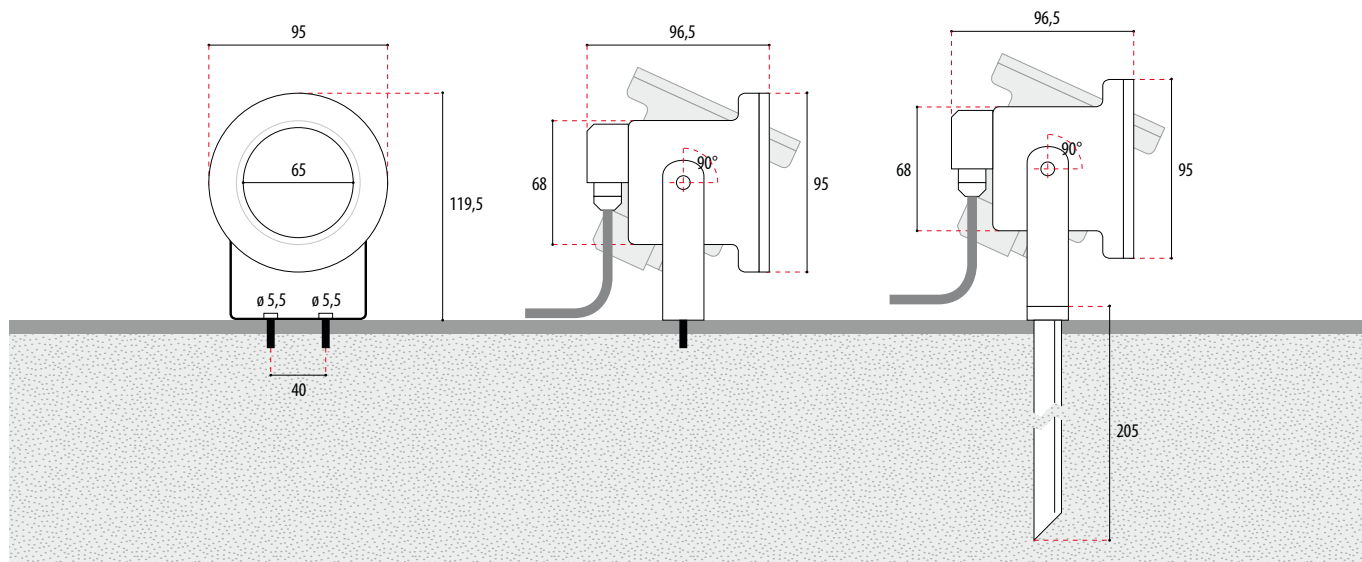

- POW-LED med 10° spot, 30° medium, 45° flood, 90° wide flood eller elliptiskt ljus 15x40°.
- Armaturer med integrerat drivdon

FONTÄNBELYSNING AV 316L ROSTFRITT STÅL

4.0072

Artikelnummer	Ljuskälla	Effekt	Spänning	Socket	Ljuskvinkel	Ljuskurva sid 70-79
Versioner: Utomhus och under vatten						
POW-LED, Ljuskvinkel 10°(spot)						
400720001	POW-LED kall vit <input type="checkbox"/>	3 x 1 W (140 lm/LED = 420 lm)	350 mA		spot 10°	V32
400720002	POW-LED varm vit <input type="checkbox"/>	3 x 1 W (110 lm/LED = 330 lm)	350 mA		spot 10°	
400720003	POW-LED neutral vit <input type="checkbox"/>	3 x 1 W (125 lm/LED = 375 lm)	350 mA		spot 10°	
400720006	POW-LED blå <input type="checkbox"/>	3 x 1 W (400 mW/LED)	350 mA		spot 10°	
400720009	POW-LED RGB <input type="checkbox"/>	3 x 1 W	350 mA		spot 10°	
POW-LED, Ljuskvinkel 30° (medium)						
400720011	POW-LED kall vit <input type="checkbox"/>	3 x 1 W (140 lm/LED = 420 lm)	350 mA		medium 30°	V33
400720012	POW-LED varm vit <input type="checkbox"/>	3 x 1 W (110 lm/LED = 330 lm)	350 mA		medium 30°	
400720013	POW-LED neutral vit <input type="checkbox"/>	3 x 1 W (125 lm/LED = 375 lm)	350 mA		medium 30°	
400720016	POW-LED blå <input type="checkbox"/>	3 x 1 W (400 mW/LED)	350 mA		medium 30°	
400720019	POW-LED RGB <input type="checkbox"/>	3 x 1 W	350 mA		medium 30°	
Halogen						
400720020	QR-CBC51 (IRC)	20W	12V-AC	GU5,3	36°	C63
400720035	QR-CBC51 (IRC)	35W	12V-AC	GU5,3	36°	C73
Versioner: Endast under vatten						
POW-LED, Ljuskvinkel 10°(spot)						
400723001	POW-LED kall vit <input type="checkbox"/>	3 x 3 W (230 lm/LED = 690 lm)	700 mA		spot 10°	W61
400723002	POW-LED varm vit <input type="checkbox"/>	3 x 3 W (190 lm/LED = 570 lm)	700 mA		spot 10°	
400723003	POW-LED neutral vit <input type="checkbox"/>	3 x 3 W (215 lm/LED = 645 lm)	700 mA		spot 10°	
400723006	POW-LED blå <input type="checkbox"/>	3 x 3 W (630mW/LED)	700 mA		spot 10°	
400723008	POW-LED kall vit <input type="checkbox"/>	6 x 3 W (230 lm/LED = 1380 lm)	700 mA		spot 10°	W11
400723009	POW-LED RGB <input type="checkbox"/>	3 x 3 W	700 mA		spot 10°	
400723029	3 Multichip POW-LED RGB (3 x 3 W) <input type="checkbox"/>	9 x 3 W	700 mA		spot 10°	
POW-LED, Ljuskvinkel 30° (medium)						
400723011	POW-LED kall vit <input type="checkbox"/>	3 x 3 W (230 lm/LED = 690 lm)	700 mA		medium 30°	W33
400723012	POW-LED varm vit <input type="checkbox"/>	3 x 3 W (190 lm/LED = 570 lm)	700 mA		medium 30°	
400723013	POW-LED neutral vit <input type="checkbox"/>	3 x 3 W (215 lm/LED = 645 lm)	700 mA		medium 30°	
400723016	POW-LED blå <input type="checkbox"/>	3 x 3 W (630mW/LED)	700 mA		medium 30°	
400723018	POW-LED kall vit <input type="checkbox"/>	6 x 3 W (230 lm/LED = 1380 lm)	700 mA		medium 30°	W12
400723019	POW-LED RGB <input type="checkbox"/>	3 x 3 W	700 mA		medium 30°	
400723039	3 Multichip POW-LED RGB (3 x 3 W) <input type="checkbox"/>	9 x 3 W	700 mA		medium 30°	
Halogen						
400723020	QR-CBC51 (IRC)	20W	12V-AC	GU5,3	36°	C63
400723035	QR-CBC51 (IRC)	35W	12V-AC	GU5,3	36°	C73
400723050	QR-CBC51 (IRC)	50W	12V-AC	GU5,3	36°	C83
Tillbehör						
900722000	Markfäste, rostfritt stål, 205 mm					
900720020	Frostat glas (-15% i ljusförlust)					
900720050	Bländskydd					
Strömförsörjning						
506350003	Strömförsörjning för max. 3 POW-LED 1W, 350 mA, IP20					
506350010	Strömförsörjning för max. 6 POW-LED 1W, 350 mA, IP20					
506350020	Strömförsörjning för max. 12 POW-LED 1W, 350 mA, IP20					
506700010	Strömförsörjning för max. 3 POW-LED 3W, 700 mA, IP20					
506700020	Strömförsörjning för max. 6 POW-LED 3W, 700 mA, IP20					
506350924	Controler för max. 24 POW-LED 1 W RGB, 350 mA, IP65					
506700918	Controler för max. 18 POW-LED 3 W RGB, 700 mA, IP65					
501010000	Transformator för 1 x 150W (3x50W)					