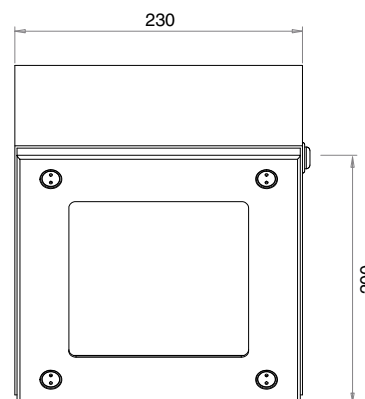

### Borgo LED Small med rostfri strömbrytare, vinklad 65°

Art.nr./E-nr.	Typ	Ljuskälla LED	Effekt	Motsvarar i lysrör	Färg	Installation	Vikt kg	Material
622403	Borgo LED Small	6x1,5W	11,5W	11W	Vit	Väggmonteras. Kabelgenomföring i botten 20 mm. Driftdonsplattan är försedd med snabbkoppling samt plug-in för att underlätta installation.	3	Stomme av polyesterlackerat zinkbelagt stål, 1 mm tjockt. Frontram 2 mm tjock. Kupa av UV-stabiliserad strukturerad polycarbonat. 25 mm bred EPDM packning. Specialskruv av rostfritt stål.
På förfrågan		2x(6x1,5W)	23W	2x11W				