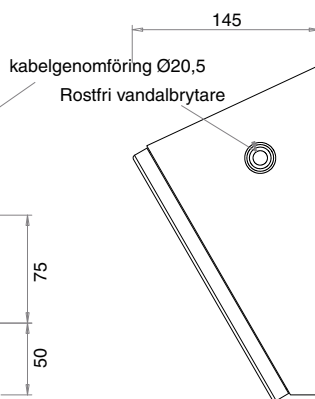

## Borgo LED med rostfri strömbrytare, vinklad 65°

Art.nr./E-nr.	Typ	Ljuskälla LED	Effekt	Motsvarar	Färg	Installation	Längd mm	Vikt kg	Material
622401	Borgo LED	6x1,5W	11,5W	1x11W	Vit	Väggmonteras. Kabelgenomföring i botten 20 mm. Driftdonsplattan är försedd med snabbkoppling samt plug-in för att underlätta installation.	390	5	Stomme av polyesterlackerat zinkbelagt stål, 1 mm tjockt. Frontram 2 mm tjock. Kupa av UV-stabiliserad strukturerad polykarbonat. 25 mm bred EPDM packning. Specialskruv av rostfritt stål.
622402		2x(6x1,5W)	23W	2x11W					

## VÄGG/VINKLADE

För 230V/50Hz. Levereras inkl. diodljuskälla.

- Vinklad överdel gör armaturen lämplig för fängelse eller bevakade sjukhusrum, används med fördel som sänglampa eller toalettarmatur.

### Borgo LED Small med rostfri strömbrytare, vinklad 65°

Art.nr./E-nr.	Typ	Ljuskälla LED	Effekt	Motsvarar i lysrör	Färg	Installation	Vikt kg	Material
622403	Borgo LED Small	6x1,5W	11,5W	11W	Vit	Väggmonteras. Kabelgenomföring i botten 20 mm. Driftdonsplattan är försedd med snabbkoppling samt plug-in för att underlätta installation.	3	Stomme av polyesterlackerat zinkbelagt stål, 1 mm tjockt. Frontram 2 mm tjock. Kupa av UV-stabiliserad strukturerad polycarbonat. 25 mm bred EPDM packning. Specialskruv av rostfritt stål.
På förfrågan		2x(6x1,5W)	23W	2x11W				