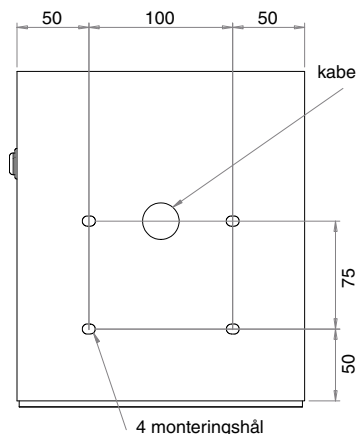

### Borgo LED Small med rostfri strömbrytare, vinklad 65°

Art.nr./E-nr.	Typ	Ljuskälla LED	Effekt	Motsvarar i lysrör	Färg	Installation	Vikt kg	Material
622403	Borgo LED Small	6x1,5W	11,5W	11W	Vit	Väggmonteras. Kabelgenomföring i botten 20 mm. Driftdonsplattan är försedd med snabbkoppling samt plug-in för att underlätta installation.	3	Stomme av polyesterlackerat zinkbelagt stål, 1 mm tjockt. Frontram 2 mm tjock. Kupa av UV-stabiliserad strukturerad polycarbonat. 25 mm bred EPDM packning. Specialskruv av rostfritt stål.
På förfrågan		2x(6x1,5W)	23W	2x11W				