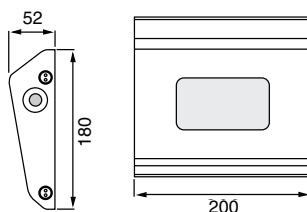

P600A LED

För 230V/50Hz. Levereras exkl. ljuskälla (gäller ej LED).

- Vandalarmatur försedd med rostfri strömbrytare.
- Lämplig som sängarmatur.

P600A utanpåliggande