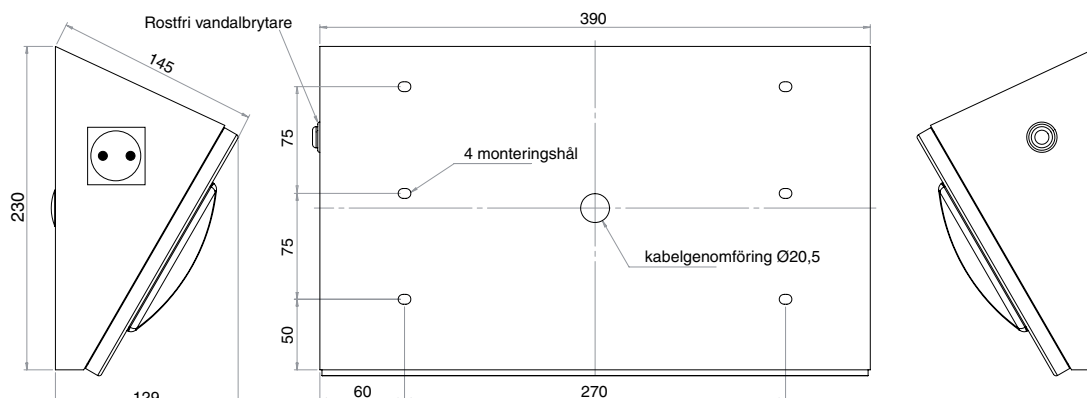

VÄGG, VINKLADE

För 230V/50Hz. Levereras exkl. ljuskälla (gäller ej LED).

- Vinklad överdel gör armaturen lämplig för fängelse eller bevakade sjukhusrum, används med fördel som sänglampa eller toalettarmatur.

80 Joule

Borgo med rostfri strömbrytare, vinklad 65°

Art.nr./E-nr.	Typ	Ljuskälla ingår ej	Socket	Färg	Installation	Längd mm	Vikt kg	Material	
616090	Borgo	1x11W	G23	Grafitgrå	Väggmonteras. Kabelgenomföring i botten 20 mm. Driftdonsplattan är försedd med snabbkoppling samt plug-in för att underlätta installation.	390	5	Stomme av polyesterlackerat zinkbelagt stål, 1 mm tjockt. Frontram 2 mm tjock. Kupa av UV-stabiliserad strukturerad polykarbonat. 25 mm bred EPDM packning. Specialskruv av rostfritt stål.	
616091		2x11W							
616092		1x18W	2G11						
616060			2G10						
616061		1x24W							
616062		1x36W							
616093		1x11W HF	2G7						Vit

Borgo med uttag 230 V, exkl. brytare, vinklad 65°

Art.nr./E-nr.	Typ	Ljuskälla ingår ej	Socket	Färg	Installation	Längd mm	Vikt kg	Material
616098	Borgo med 230V AC uttag	1x11W HF	2G7	Vit	Väggmonteras. Kabelgenomföring i botten 20 mm. Driftdonsplattan är försedd med snabbkoppling samt plug-in för att underlätta installation.	390	5	Stomme av polyesterlackerat zinkbelagt stål, 1 mm tjockt. Frontram 2 mm tjock. Kupa av UV-stabiliserad strukturerad polykarbonat. 25 mm bred EPDM packning. Specialskruv av rostfritt stål.
616099		1x18W HF	2G11					

Borgo LED med rostfri strömbrytare, vinklad 65°