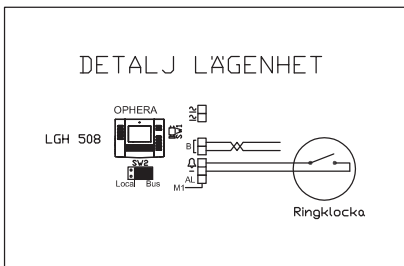

1 PORTELEFON, 12 SVARSAPPARATER MED MONITOR, DIGITHA

Malux	Malux teknisk AB BP Svan och svanarvått 110120	Adress BPT Portvide Digitha I D1XIP033