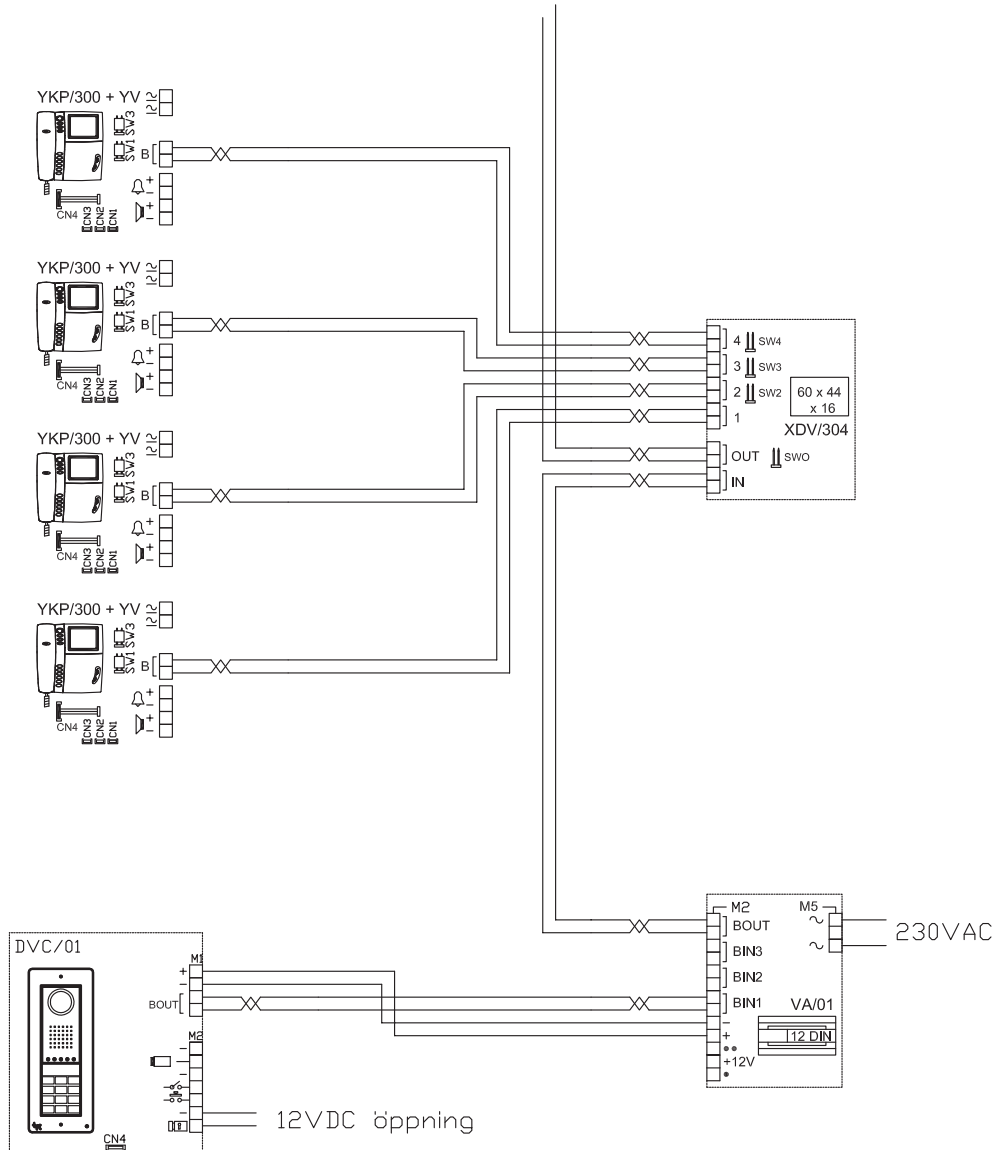

1 PORTELEFON, 4 SVARSAPPARATER MED MONITOR

Avstånd:
Portregister-central max 100m
Central - svarsapparat max 100m
Portregister - svarsapparat max 150m

Avstånden kan utökas till svarsapparater
upp 750m med förstärkare XAS/301

	Ritad, konstruerad av BP	BPT 1 portregister koduppringning >100 lägenheter	
	Datum och underskrift 101217	Ändringsdatum	Ritningsnummer TG1X1AL5_DNA