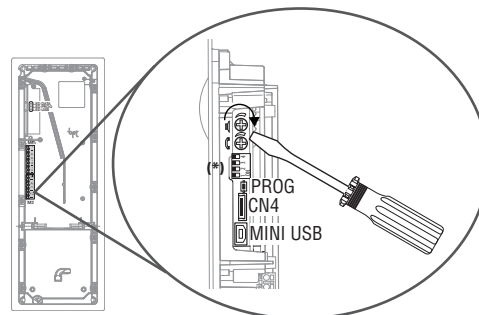

Mikrofon- och högtalarvolym kan enkelt justeras genom att manuellt öppna panelen.