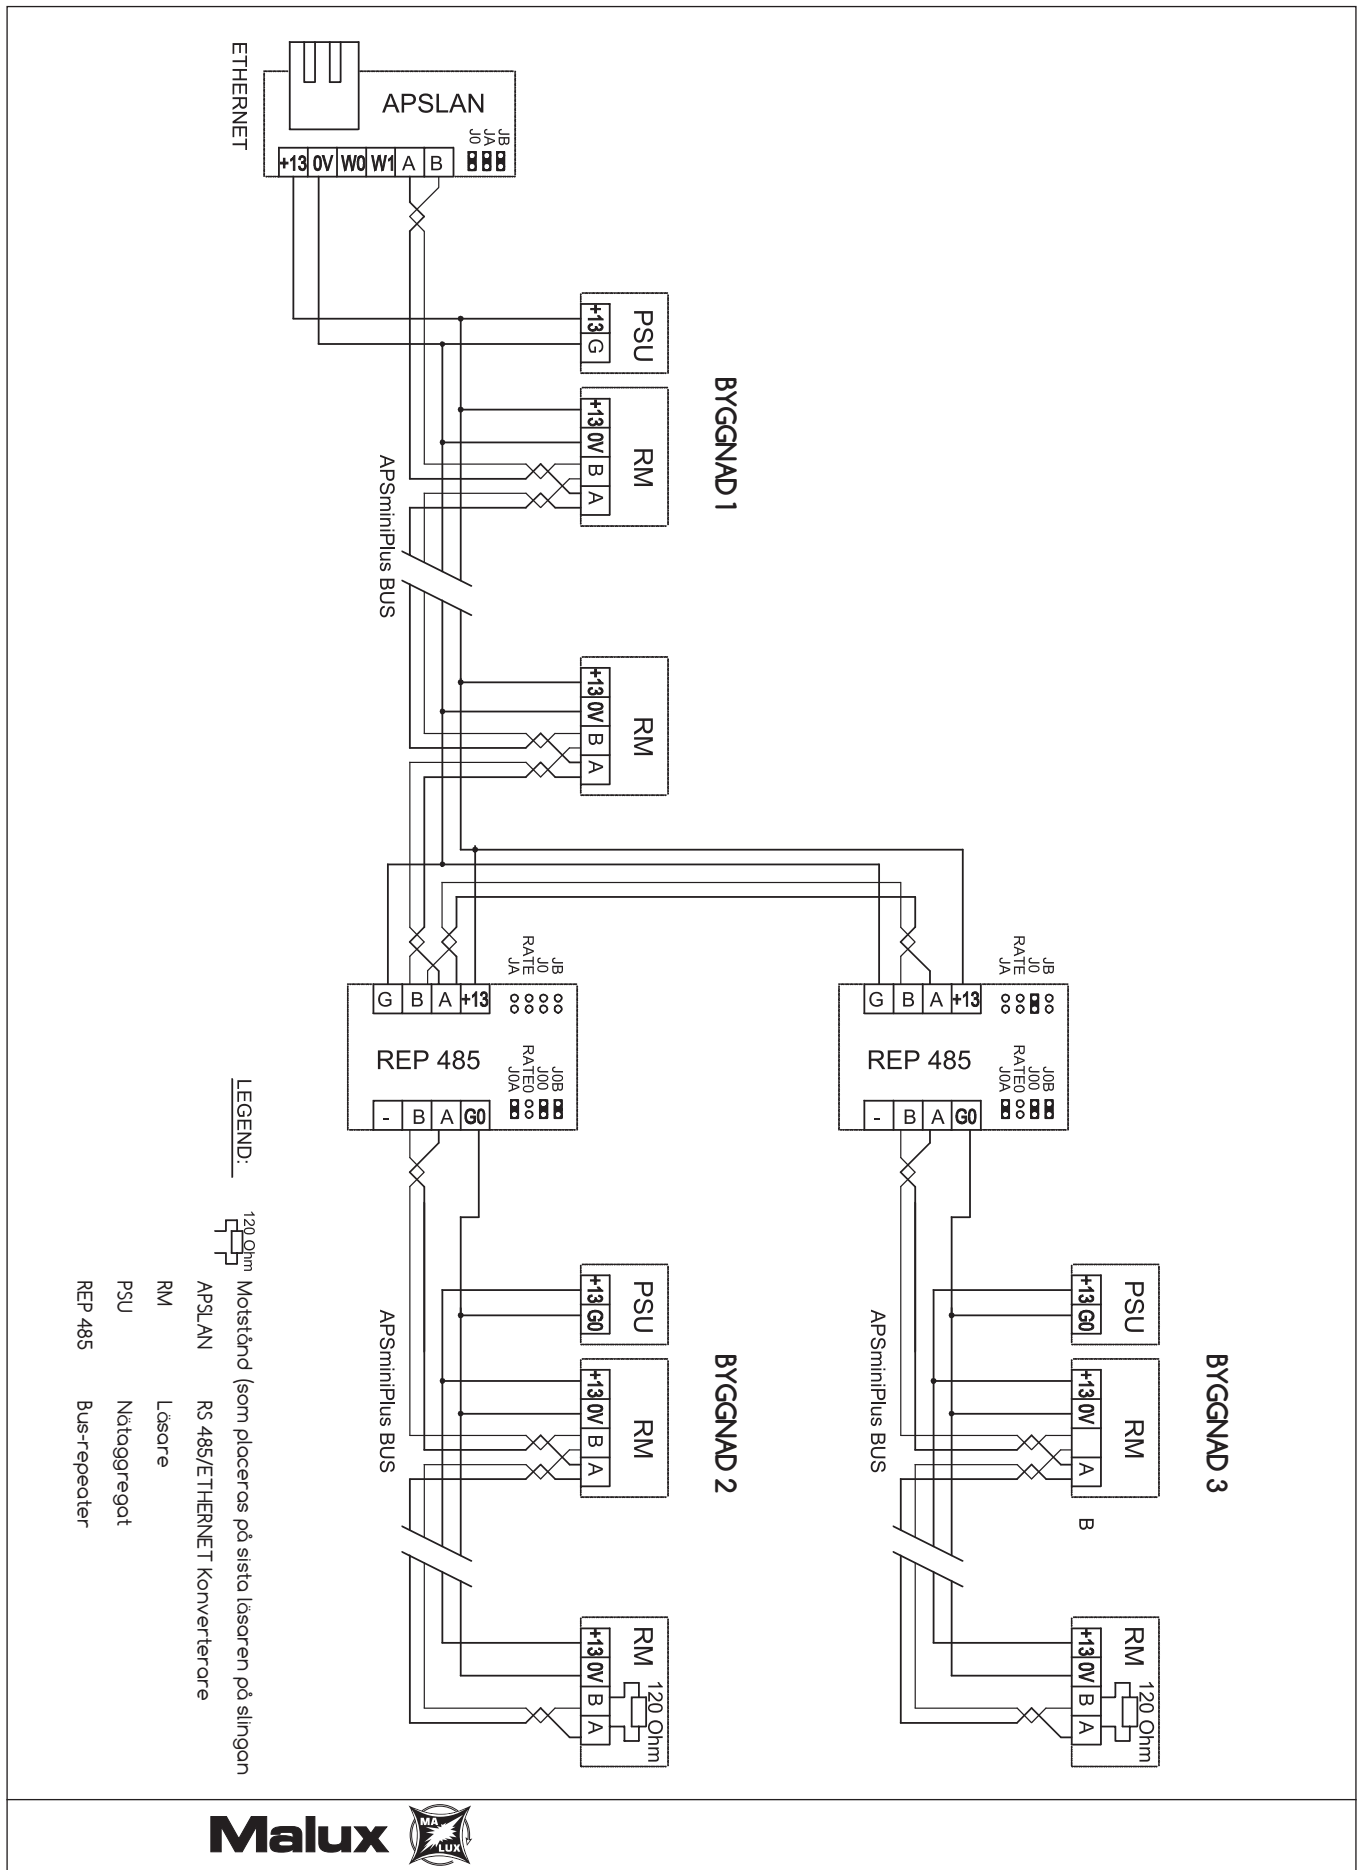

PASSAGESYSTEM – SOM GÅR ATT INTEGRERA MED PORTELEFONIN