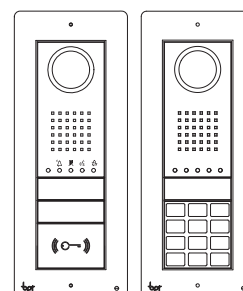

Passagekontroll Thangram

Till porttelefonen går det även att komplettera med kodlås och/eller proxläsare, för att öka säkerheten ytterligare. Kodlåset kan användas för inpassage, men även för koduppringning till svarsapparaterna. Detta kan vara användbart om utrymmet vid porten är begränsat.