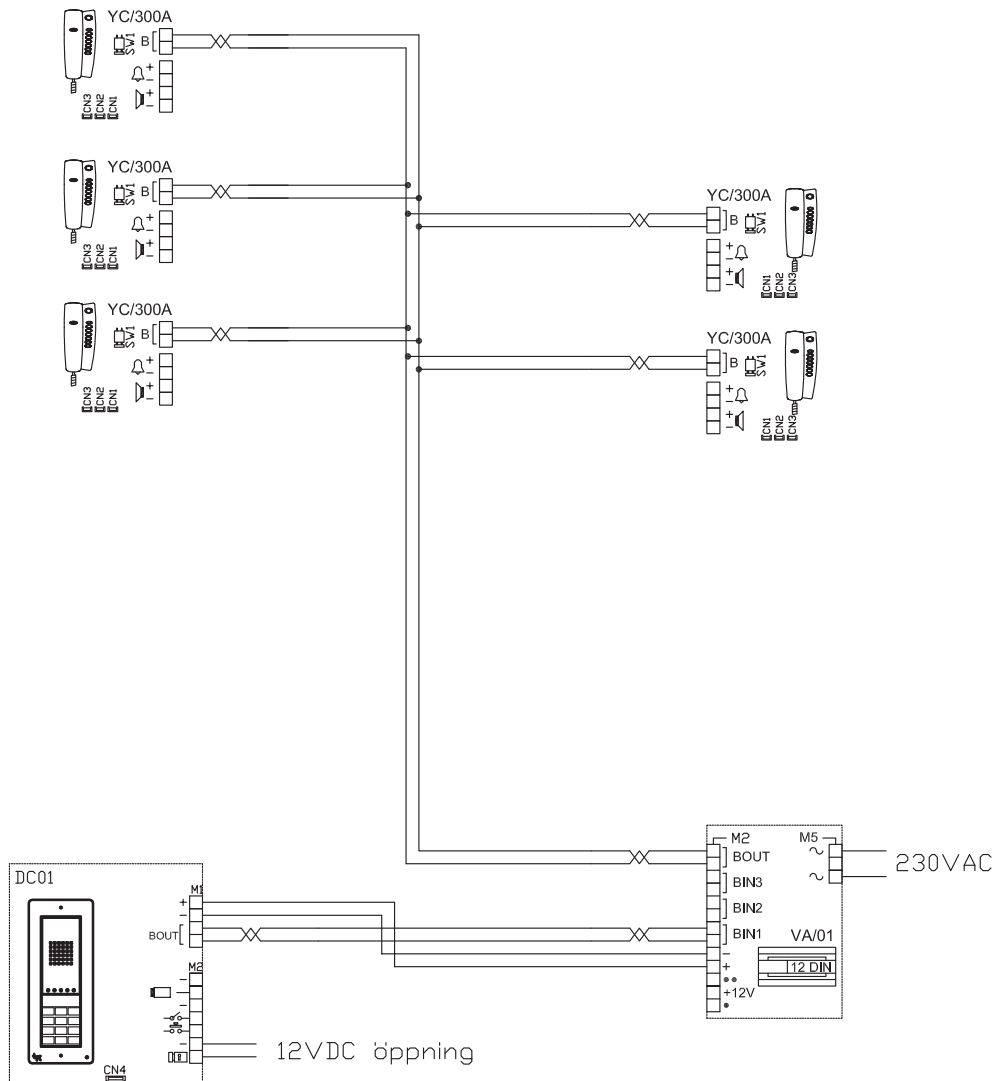

1 PORTELEFON, 5 SVARSAPPARATER

Avstånd:
Portregister-central max 100m
Central - svarsapparat max 100m
Portregister - svarsapparat max 150m

Avstånden kan utökas till svarsapparater
upp 750m med förstärkare XAS/301