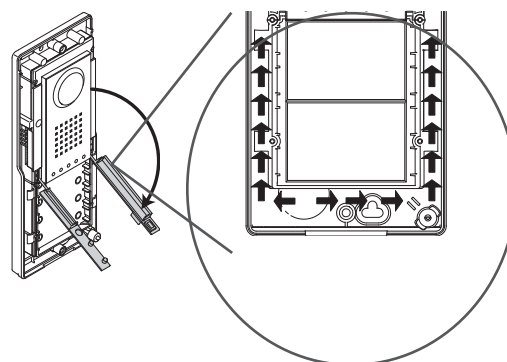

Utanpåliggande

Utanpåliggande installation, sticker ut **25 mm** från vägg.

Infälld

Infälld installation, sticker ut **2 mm** från vägg.

Snabbt och enkelt

Det skyddande gummilocket skyddar plintrader och anslutningar. Alla ledningar kan snyggt och snabbt placeras i speciella kanaler.

Horisontell och vertikal placering

Vare sig man placerar enheter horisontellt eller vertikalt eller båda) är det bara en fråga om estetik eller beroende på tillgängligt utrymme.

Infälld montering underlättas av självlåsande infällnadslådor och de kompletterande tryckknappspanelerna ansluts enkelt med bandkabel.