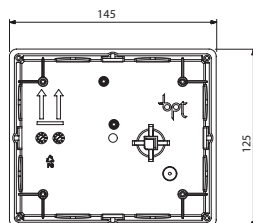

Utanpåliggande 158x138x31 mm

Infällnadslåda 145x125x54 mm

Bordsställ

KOMPATIBLA SYSTEM

INTERNETPROTOKOLL

2-TRÅDSBUS

Opale infälld

Opale utanpåliggande