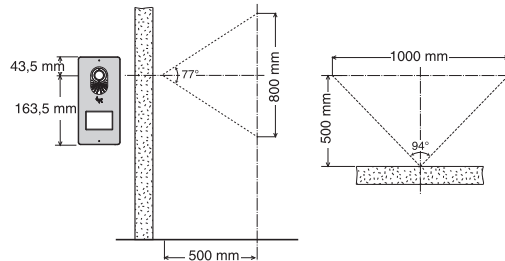

LITHOS – PORTELEFON FÖR MINDRE FÖRETAG OCH PRIVATA VILLOR

Högkvalitativ bild, dag som natt

Med moderna sensorer och inbyggd digital bild-hantering, garanteras högkvalitativ bildkvalité i alla omgivningsförhållanden, dag som natt. Rekommenderad höjd för kameran är 150 – 160 cm över marken.

Robust med kapslingsklass IP54

Lithos är byggd för att hålla. Med sin otroligt robusta konstruktion och IP54 kapslingsklass.