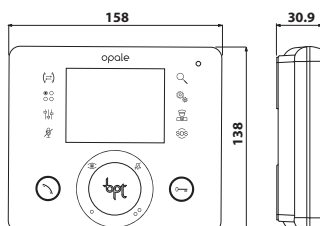

Utanpåliggande 158x138x31 mm

Infällnadslåda 145x125x54 mm

Bordsställ

KOMPATIBLA SYSTEM

INTERNETPROTOKOLL

2-TRÅDSBUS

Opale infälld

Opale utanpåliggande