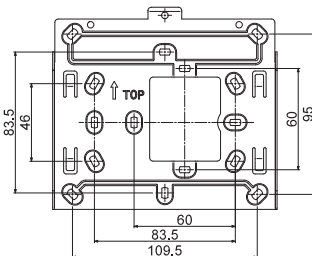

Mått (BxHxD):

Agata med monitor 170x190x39 mm
 Agata ljud 102x190x39 mm

KOMPATIBLA SYSTEM

INTERNETPROTOKOLL

2-TRÅDSBUS

Hörslina

Agata Video finns i specialutförande med hörslina. Detta innebär en stor förbättring för hörselskadade personer och är ett måste för äldreboenden.