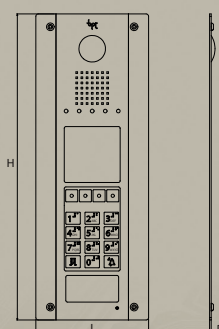

DIGITHA – PORTELEFON FÖR STÖRRE FASTIGHETER MED MÅNGA HYRESGÄSTER

DIGITHA – robust porttelefon i borstat rostfritt stål!

Levereras med display och knappsats för enkel hantering av portsamtal. Med den integrerade proxläsaren och med det integrerade kodlåset garanteras säker öppning av dörren för de boende.

Ökad säkerhet!

Porttelefonen finns även med integrerad portkamera i färg vilket ger de boende ökad trygghetskänsla när de kan se besökaren direkt från sin svarsapparat.

Handikappanpassat!

Porttelefonen är framtaget med hänsyn till handikappade och äldre. Tack vare ett enkelt handhavande, blindhetsknapptast och vidvinkelkamera ökar flexibiliteten. Information till besökaren ges via indikeringsdioder, display och ljudmeddelanden.

Centralutrustning VA/08 (5805882) klarar två porttelefoner, vid fler än två krävs ett extra nätaggregat, VAS/100.30 (5805832).
Se sidan 16.

Teknik

- Lösteknik: EM och TF
- Läsavstånd: Upp till 5 cm
- Antal användare: 1000 st. / 100 grupper
- Dörröppningstid: Styrts av porttelefonen
- Indikering: LED och display
- Skyddsklass: IP54

Mått (BxHxD):

- Porttelefon: 140x380x2 mm
- Infällnadslåda: 127x367x45 mm
- Utvändig låda: 145x383x42 mm
- Väderskydd: 145x383x20 mm.

Infällt montage