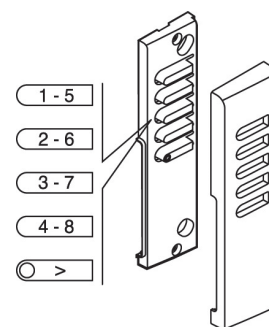

Knappar för intern kommunikation

Svarsapparater med video

OPHERA SV	5805805	5805805	Ophera Silver med 3,5" färgmonitor, högtalande svarsapparat för infällt montage. Grundfärg silver med dekorpanel i silver, vit eller svart. Levereras komplett med intercom modul och PHI ingjutningslåda. Färg: Silver.
OPHERA	5805900	5805900	Ophera Vit med 3,5" färgmonitor, högtalande svarsapparat för infällt montage. Grundfärg i vitt med dekorpanel i orange, arktisk blå eller vit. Levereras komplett med intercom-modul och PHI ingjutningslåda. Färg: Vit.

Tillbehör

PHKT SV	5805803	5805803	Bordsställ i silver för Ophera, levereras med 1,8 m anslutningskabel med RJ45 kontakt.
PHKP SV	5805804	5805804	Väggmontagelåda i silver för Ophera
PHKT BB		722849	Bordsställ i vitt för Ophera, levereras med 1,8 m anslutningskabel med RJ45 kontakt.
PHKP BB	5805901	5805901	Väggmontagelåda i vitt för Ophera
PHI		722833	Infällnadslåda för ingjutning eller infästning till Ophera