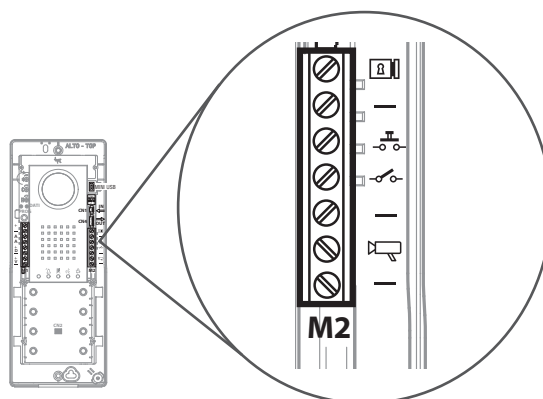

Ett komplett utbud av funktioner för alla behov

Trots att den är extremt kompakt, har Thangram alla funktioner som kan behövas. Ledningsdragningen är dessutom enklare och smidigare än någonsin tidigare.