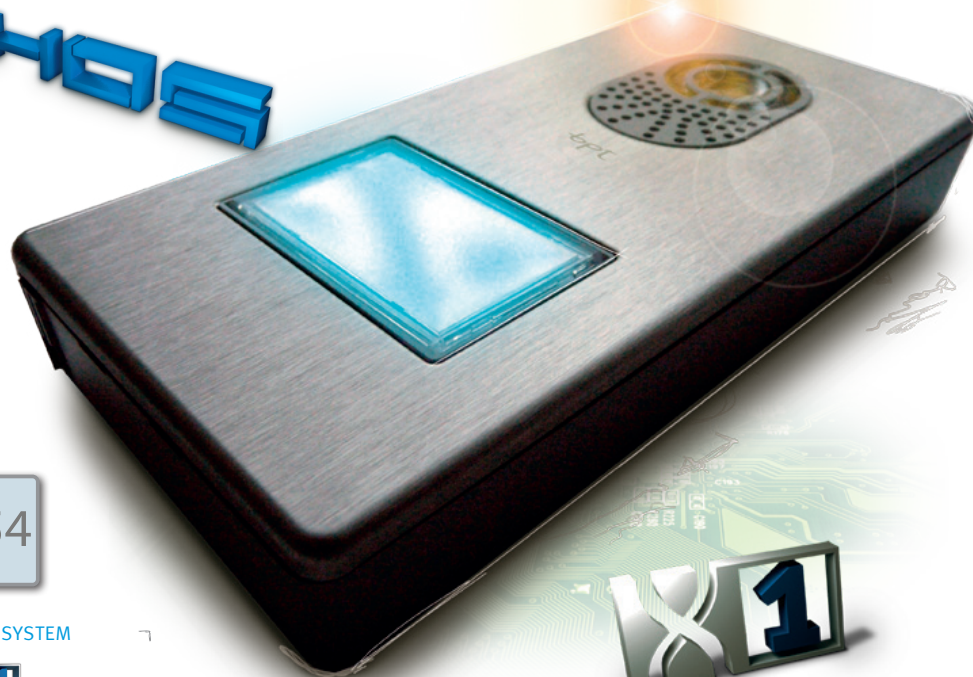

Svarsapparater med ljud och video

OPALE W VIT	5801025	770427	Opale med 3,5" färgmonitor. Färg: Vit.
OPALE W SVART	5801027	770428	Opale med 3,5" färgmonitor. Färg: Svart.
OPALE KP SVART	5801037	770431	Väggmontage utanpåliggande låda. Färg: Svart.
OPALE KP VIT	5801035	770432	Väggmontage utanpåliggande låda. Färg: Vit.
OPALE SI	5801033	770433	Infällnadslåda.

Tillbehör

KT V	5801061	772327	Bordsställ Opale video. Färg transparent.
------	---------	------------------------	---

LITHOS – PORTELEFON FÖR MINDRE FÖRETAG OCH PRIVATA VILLOR

LITHOS

IP54

KOMPATIBLA SYSTEM

2-TRÅDSBUS

Lithos är en porttelefon med en frontpanel i borstat rostfritt stål. Den finns med eller utan kamera och kan monteras både som utanpåliggande eller som infällt montage. 1-4 anropsknappar kan monteras i porttelefon. Blå bakgrundsbelysning lyser upp knappsatsen. Möjlighet till integrerad proxläsare finns också att tillgå. Finns även i färdiga kit med flertalet olika svarsapparater.