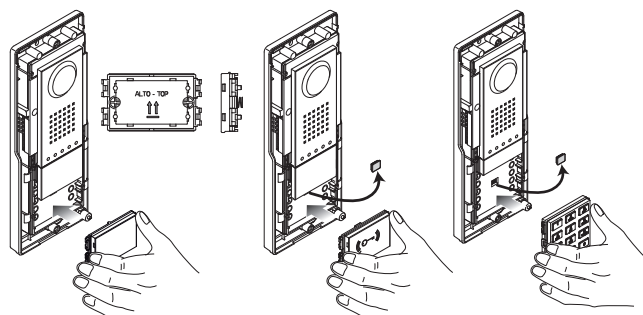

Utanpåliggande

Utanpåliggande installation, sticker ut **25 mm** från vägg.

Infälld

Infälld installation, sticker ut **2 mm** från vägg.

Snabbt och enkelt

Det skyddande gummilocket skyddar plintrader och anslutningar. Alla ledningar kan snyggt och snabbt placeras i speciella kanaler.

Horisontell och vertikal placering

Vare sig man placerar enheter horisontellt eller vertikalt eller båda) är det bara en fråga om estetik eller beroende på tillgängligt utrymme.

Infälld montering underlättas av självlåsande infällnadslådor och de kompletterande tryckknappspanelerna ansluts enkelt med bandkabel.

Självlåsande infällnadslåda

Bandkabel

Snabbkoppling av modulsystem

Tack vare det exklusiva "plug-in"-systemet, blir monteringen av de olika elementen i Thangram mycket enkel: Sätt in den nödvändiga modulen i ett oanvänt utrymme och klicka fast den i position.