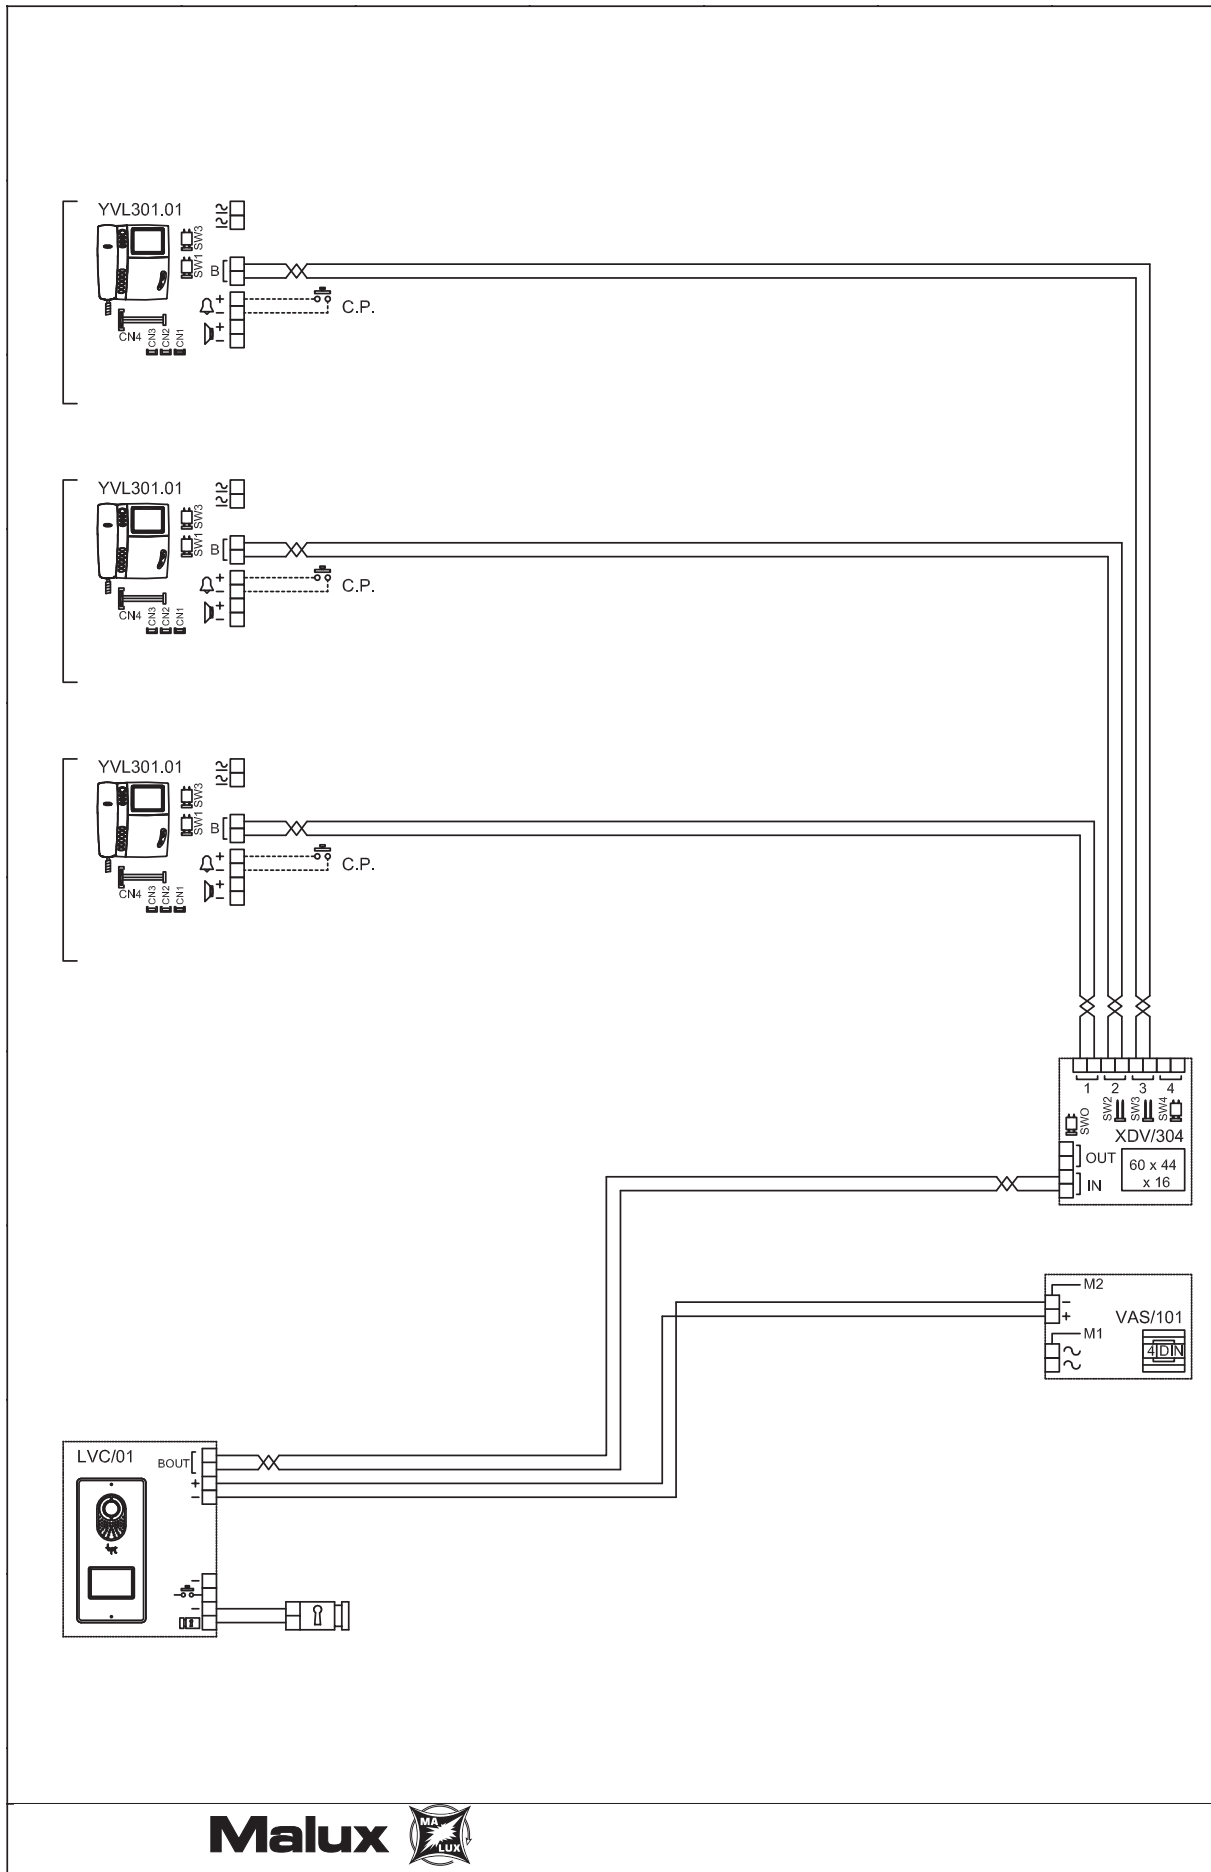

1 PORTELEFON, 3 SVARSAPPARATER MED MONITOR, LITHOS