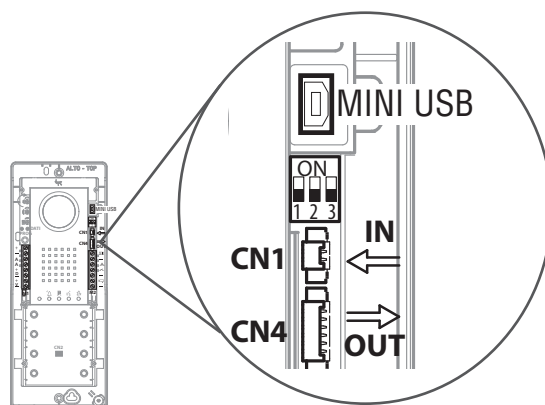

Snabba och enkla anslutningar

Installationen av enheten underlättas genom användning av bandkablar med förmonterade kontakter. Thangram levereras som standard med utbyggnadsmodulen DP/0.

Den externa ljud/video panelen och tryckknappspanelerna är alla anslutna via en kabel, vilket gör installationen snabbare och enklare.