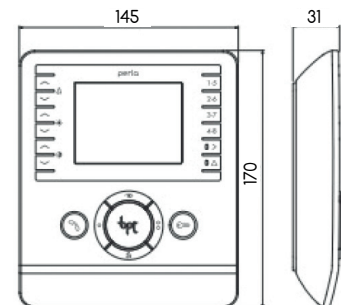

Svarsapparater med ljud eller video

PEV B1	5801017	722990	Perla med 3,5" färgmonitor. Färg: Vit.
PEV NF	5801019	722991	Perla med 3,5" färgmonitor. Färg: Svart.
PEC B1	5801009	722993	Perla ljud. Färg: Vit.
PEC NF	5801011	722994	Perla ljud. Färg: Svart.

Tillbehör

KT V	5801061	772327	Bordsställ Perla video. Färg transparent.
KT A	5801060	772325	Bordsställ Perla ljud. Färg transparent.