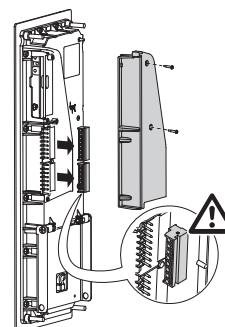

Enkel kabeldragning och smidig installation

Infälld

Utanpåliggande

Digitha kan monteras infälld i vägg med hjälp av infällnadslåda och tillbehör. Frontpanelen sticker bara ut 2 mm från väggen. Digitha kan även monteras utanpåliggande med en tjocklek på 42 mm. Denna mångsidighet gör att Digitha smälter fint in i alla arkitektoniska miljöer.