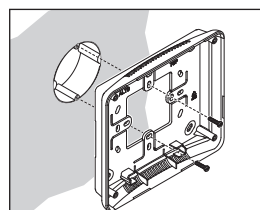

Utanpåliggande 158x138x31 mm

Infällnadslåda 145x125x54 mm

Bordsställ

KOMPATIBLA SYSTEM

INTERNETPROTOKOLL

2-TRÅDSBUS

Opale infälld

Opale utanpåliggande