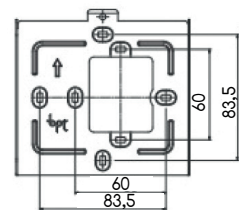

Svarsapparater med ljud eller video

PEV B1	5801017	722990	Perla med 3,5" färgmonitor. Färg: Vit.
PEV NF	5801019	722991	Perla med 3,5" färgmonitor. Färg: Svart.
PEC B1	5801009	722993	Perla ljud. Färg: Vit.
PEC NF	5801011	722994	Perla ljud. Färg: Svart.

Tillbehör

KT V	5801061	772327	Bordsställ Perla video. Färg transparent.
KT A	5801060	772325	Bordsställ Perla ljud. Färg transparent.