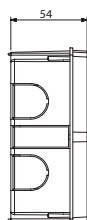

Utanpåliggande 158x138x31 mm

Infällnadslåda 145x125x54 mm

Bordsställ

KOMPATIBLA SYSTEM

INTERNETPROTOKOLL

2-TRÅDSBUS

Opale infälld

Opale utanpåliggande