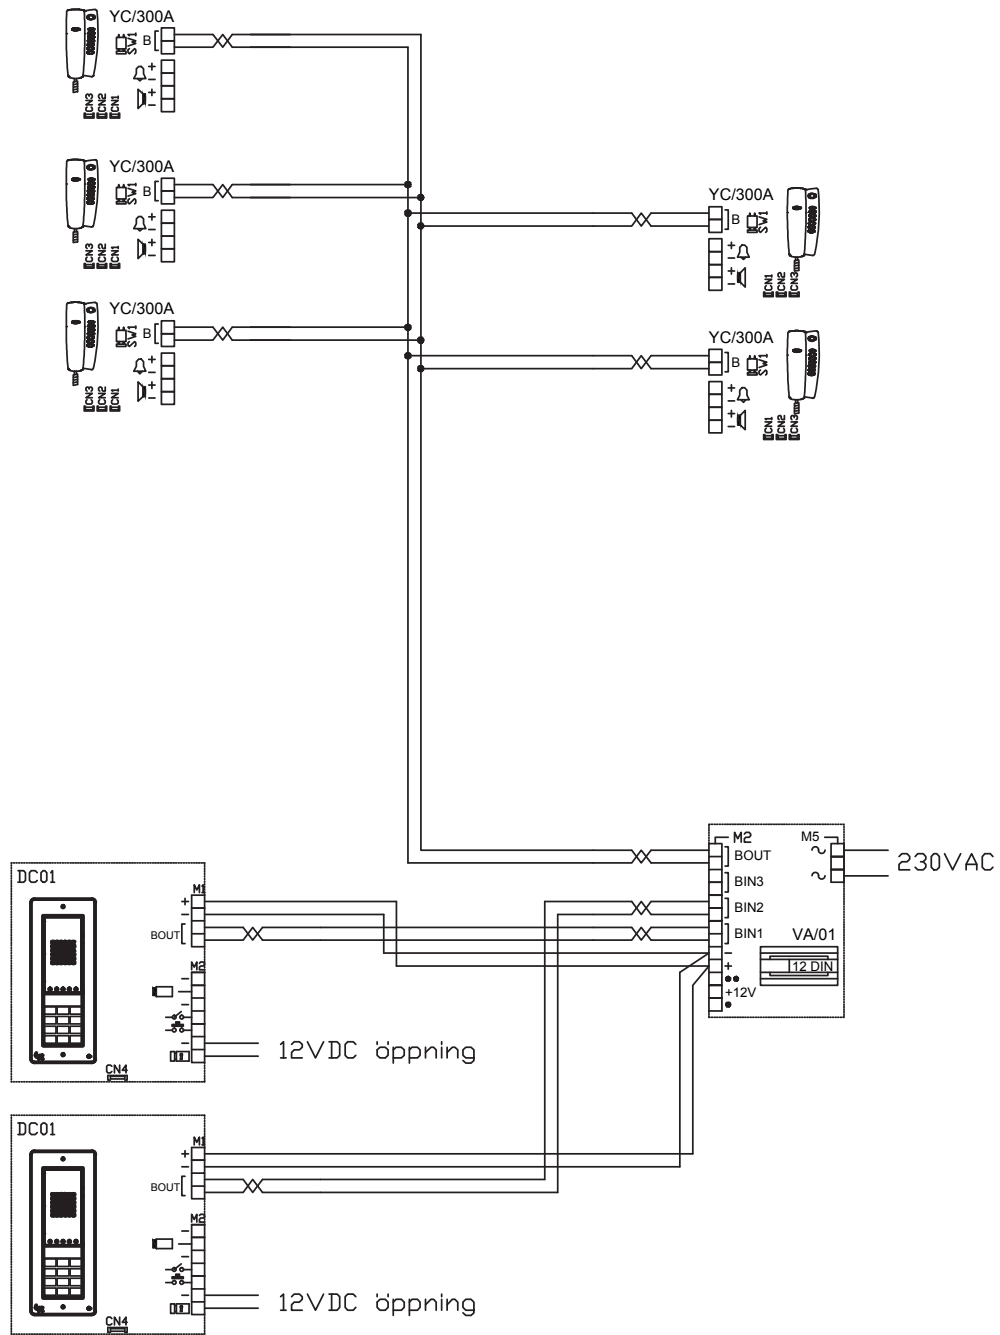

2 PORTELEFONER, 5 SVARSAPPARATER

Avstånd:
Portregister-central max 100m
Central - svarsapparat max 100m
Portregister - svarsapparat max 150m

Avstånden kan utökas till svarsapparater upp 750m med förstärkare XAS/301

Malux	Ritad, konstruerad av BP	BPT 2 portregister koduppringning >100 lägenheter	
	Datum och underskrift 101217	Ändringsdatum	Ritningsnummer TG2X2AL5_DNA