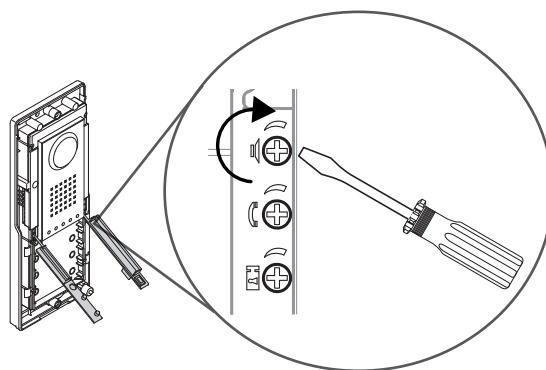

Enkla justeringar och lättillgänglighet

Volymen på mikrofon/högtalare och dörröppningstid kan enkelt justeras genom att ta bort frontpanelen och lyfta upp den gummiskyddande panelen.