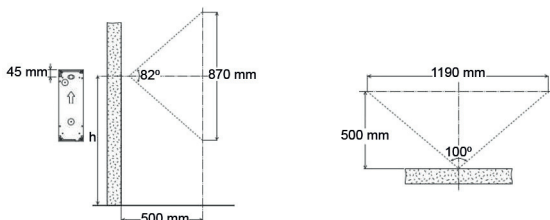

THANGRAM – STILRENT OCH SLIMMAD PORTTELEFON FÖR MEDELSTORA FASTIGHETER

Högkvalitativ bild, dag som natt

Med moderna sensorer och inbyggd digital bildhantering, garanteras högkvalitativ bildkvalité i alla omgivningsförhållanden, dag som natt. Rekommenderad höjd för kameran är 150 – 160 cm över marken.