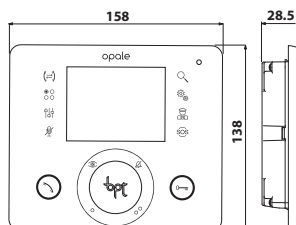

**Hörslina**

Opale finns i specialutförande med hörslina. Detta innebär en stor förbättring för hörselskadade personer och är ett måste för äldreboenden.

Mått (BxHxD):

Opale med monitor

Infällnadsmått 158x138x9 mm

Utanpåliggande 158x138x31 mm

Infällnadslåda 145x125x54 mm

Bordsställ

KOMPATIBLA SYSTEM

INTERNETPROTOKOLL

2-TRÅDSBUS

Opale infälld

Opale utanpåliggande