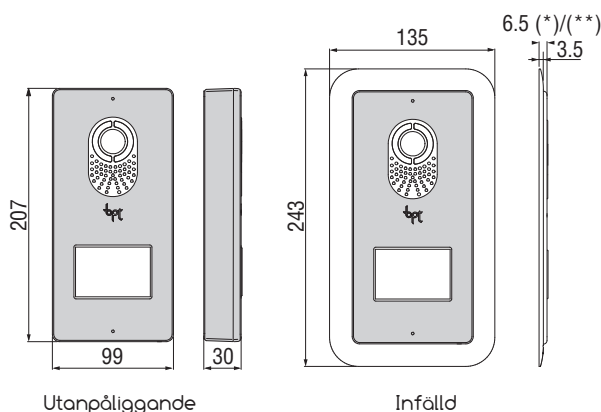

Mått (BxHxD):

- Mått utanpåliggande: 99x207x30 mm
- Infällnadslåda: 127x235x54,5 mm
- Infällnadsram: 135x243x29,5 mm
- Väderskydd: 102,5x208,5x49,5 mm.
- Nätaggreat för Lithos med eller utan kamera:
 - 5805832 VAS/100.30
 - 5805880 VA/01
 - 5805881 VAS/101
 - 5801062 A/01
- Om Ni har fler än en porttelefon, krävs det att ni använder A/01 eller VA/01 (5805880). Se sidan 16.