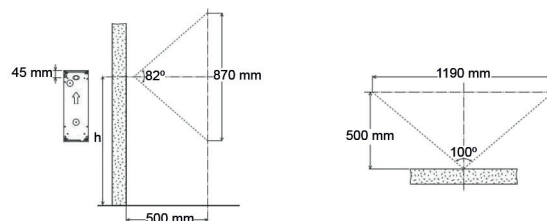

Digitha har en justerbar vidvinkel från 82–100°. Kameran ger perfekt bildåtergivning i alla tänkbara ljus.