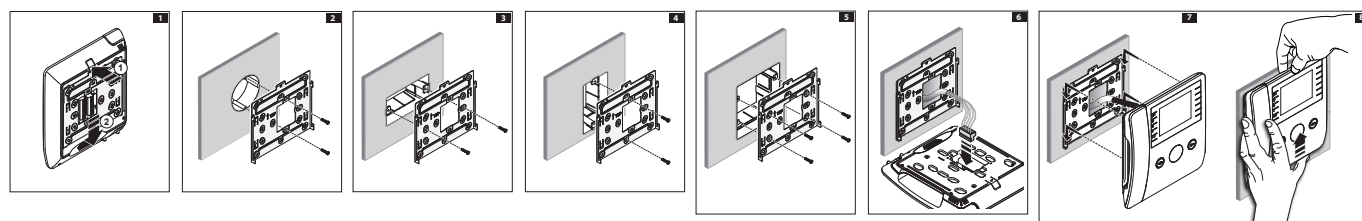

Svarsapparater med ljud och video

V	5801021	771385	Agata svarsapparat med 3,5" monitor i sv/v. Färg: Vit.
VC	5801023	771386	Agata svarsapparat med 3,5" monitor i färg. Färg: Vit.

Svarsapparater med ljud

C	5801013	771387	Agata svarsapparat ljud, basic, med väggfäste. Färg: Vit.
CB	5801015	771388	Agata svarsapparat ljud, Intercom, med väggfäste. Färg: Vit. Avstängning med LED-ind.
CF	5801059	772555	Agata svarsapparat ljud, med väggfäste. Färg: Vit. Avstängning med LED-ind.

Tillbehör

KT V	5801061	772327	Bordsställ Agata video. Färg transparent.
KT A	5801060	772325	Bordsställ Agata ljud. Färg transparent.