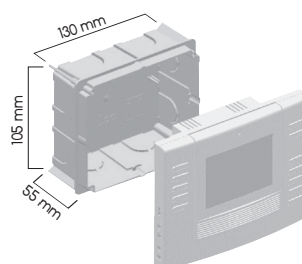

Knappar för intern kommunikation

Svarsapparater med video

OPHERA SV	5805805	5805805	Ophera Silver med 3,5" färgmonitor, högtalande svarsapparat för infällt montage. Grundfärg silver med dekorpanel i silver, vit eller svart. Levereras komplett med intercom modul och PHI ingjutningslåda. Färg: Silver.
OPHERA	5805900	5805900	Ophera Vit med 3,5" färgmonitor, högtalande svarsapparat för infällt montage. Grundfärg i vitt med dekorpanel i orange, arktisk blå eller vit. Levereras komplett med intercom-modul och PHI ingjutningslåda. Färg: Vit.

Tillbehör

PHKT SV	5805803	5805803	Bordsställ i silver för Ophera, levereras med 1,8 m anslutningskabel med RJ45 kontakt.
PHKP SV	5805804	5805804	Väggmontagelåda i silver för Ophera
PHKT BB		722849	Bordsställ i vitt för Ophera, levereras med 1,8 m anslutningskabel med RJ45 kontakt.
PHKP BB	5805901	5805901	Väggmontagelåda i vitt för Ophera
PHI		722833	Infällnadslåda för ingjutning eller infästning till Ophera