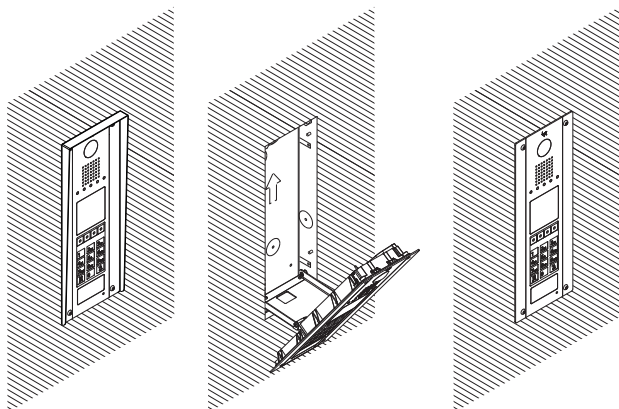

Enkel kabeldragning och smidig installation

Infälld