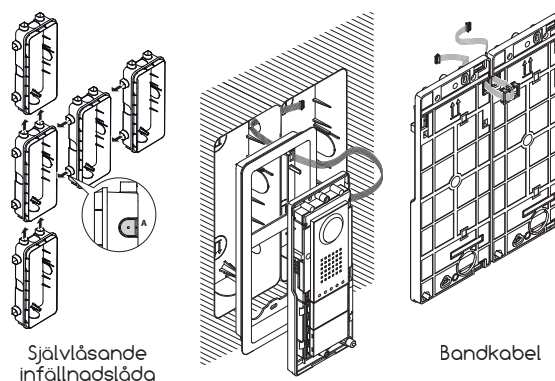

THANGRAM

Porttelefonen kan monteras utanpåliggande eller infällda i vägg. För infälld installation måste infällnadslåda och dekorpaneler beställas separat.

Montering av dekorpanel

Enkel montering med hjälp av medföljande nyckel

Utanpåliggande

Utanpåliggande installation, sticker ut **25 mm** från vägg.

Infälld

Infälld installation, sticker ut **2 mm** från vägg.

Snabbt och enkelt

Det skyddande gummilocket skyddar plintrader och anslutningar. Alla ledningar kan snyggt och snabbt placeras i speciella kanaler.

Horisontell och vertikal placering

Vare sig man placerar enheter horisontellt eller vertikalt eller båda) är det bara en fråga om estetik eller beroende på tillgängligt utrymme.

Infälld montering underlättas av självlåsande infällnadslådor och de kompletterande tryckknappspanelerna ansluts enkelt med bandkabel.