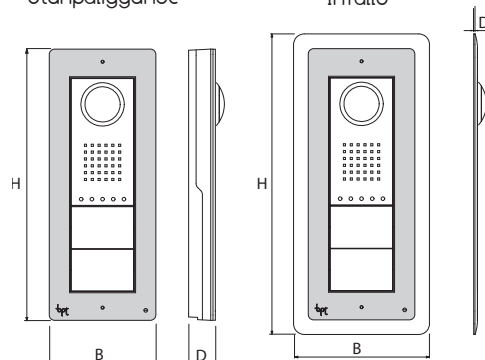

Thangram är vår tunnaste porttelefon. Bygger endast 25 mm utanpåliggande och 2 mm vid infällt montage. Porttelefonen håller IP54 och utstrålar en stilren design med blå bakgrundsbelysning i knapparna och i knappsatsen. Färgkamera, kodlås och proxlösare är ett antal exempel på vad som kan kombineras i porttelefonen, samtidigt som tryckknapparna finns i tre olika storlekar. Uppringning till hyresgästerna kan också ske med hjälp av kodlåset, om man vill hålla ner storleken på porttelefonen.

- Nätaggregat för Thangram med eller utan kamera:
  - 5805832 VAS/100.30
  - 5805880 VA/01
  - 5805881 VAS/101
  - 5801062 A/01
- Om Ni har fler än en porttelefon eller har kodlås, krävs det att ni använder nätaggregat A/01 eller VA/01. Se sidan 16.

Utanpåliggande

Infälld