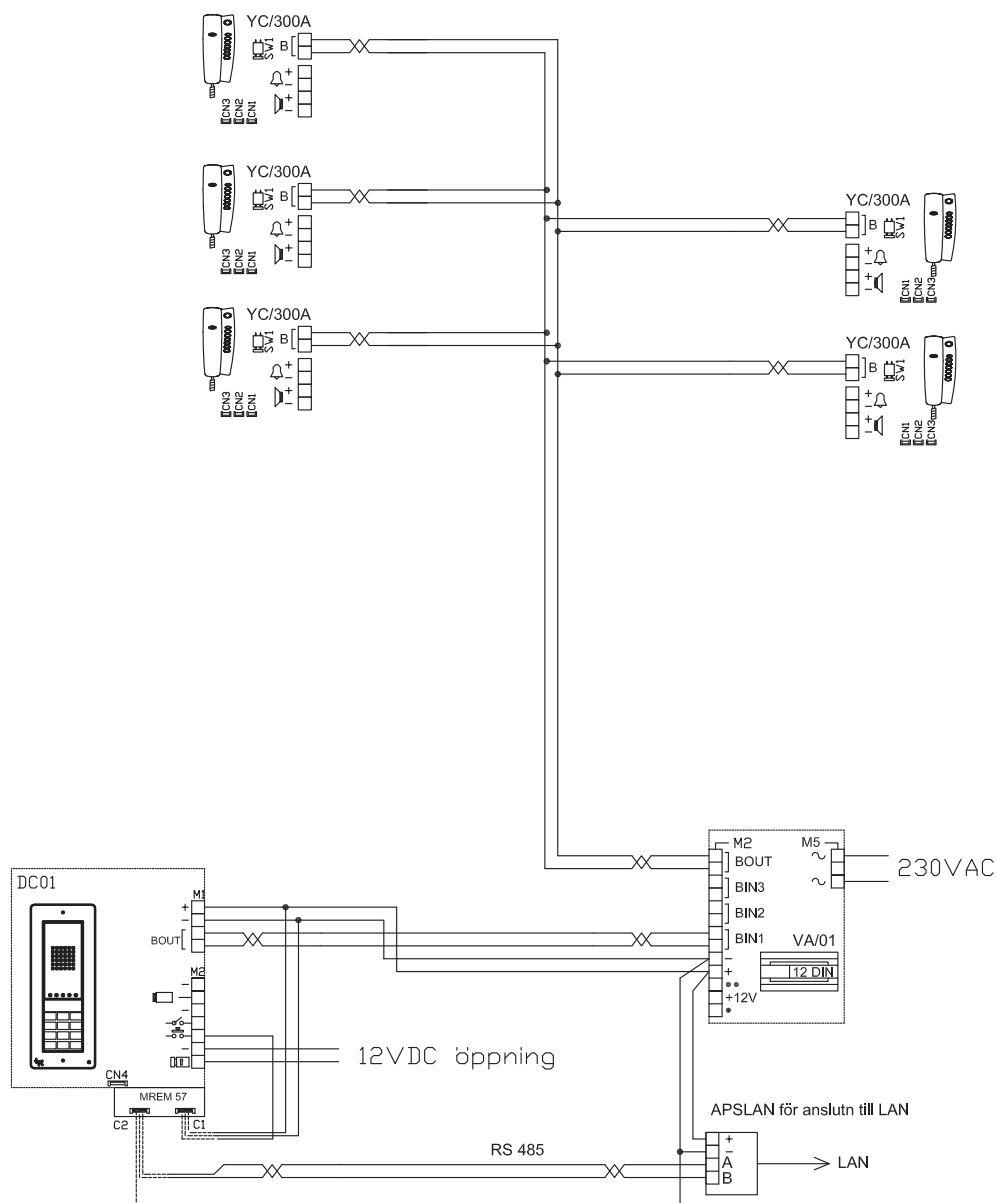

1 PORTELEFON, 5 SVARSAPPARATER, 1 PROXLÄSARE MED ASP/LAN

Avstånd:
Portregister-central max 100m
Central - svarsapparat max 100m
Portregister - svarsapparat max 150m

Avstånden kan utökas till svarsapparater
upp 750m med förstärkare XAS/301

C1:	
Röd	8-18VDC
Blå	Jord (0V)
Gul	öppning
C2:	
Blå	Jord (0V)
Svart	RS485-A bus
Vit	RS485-B bus