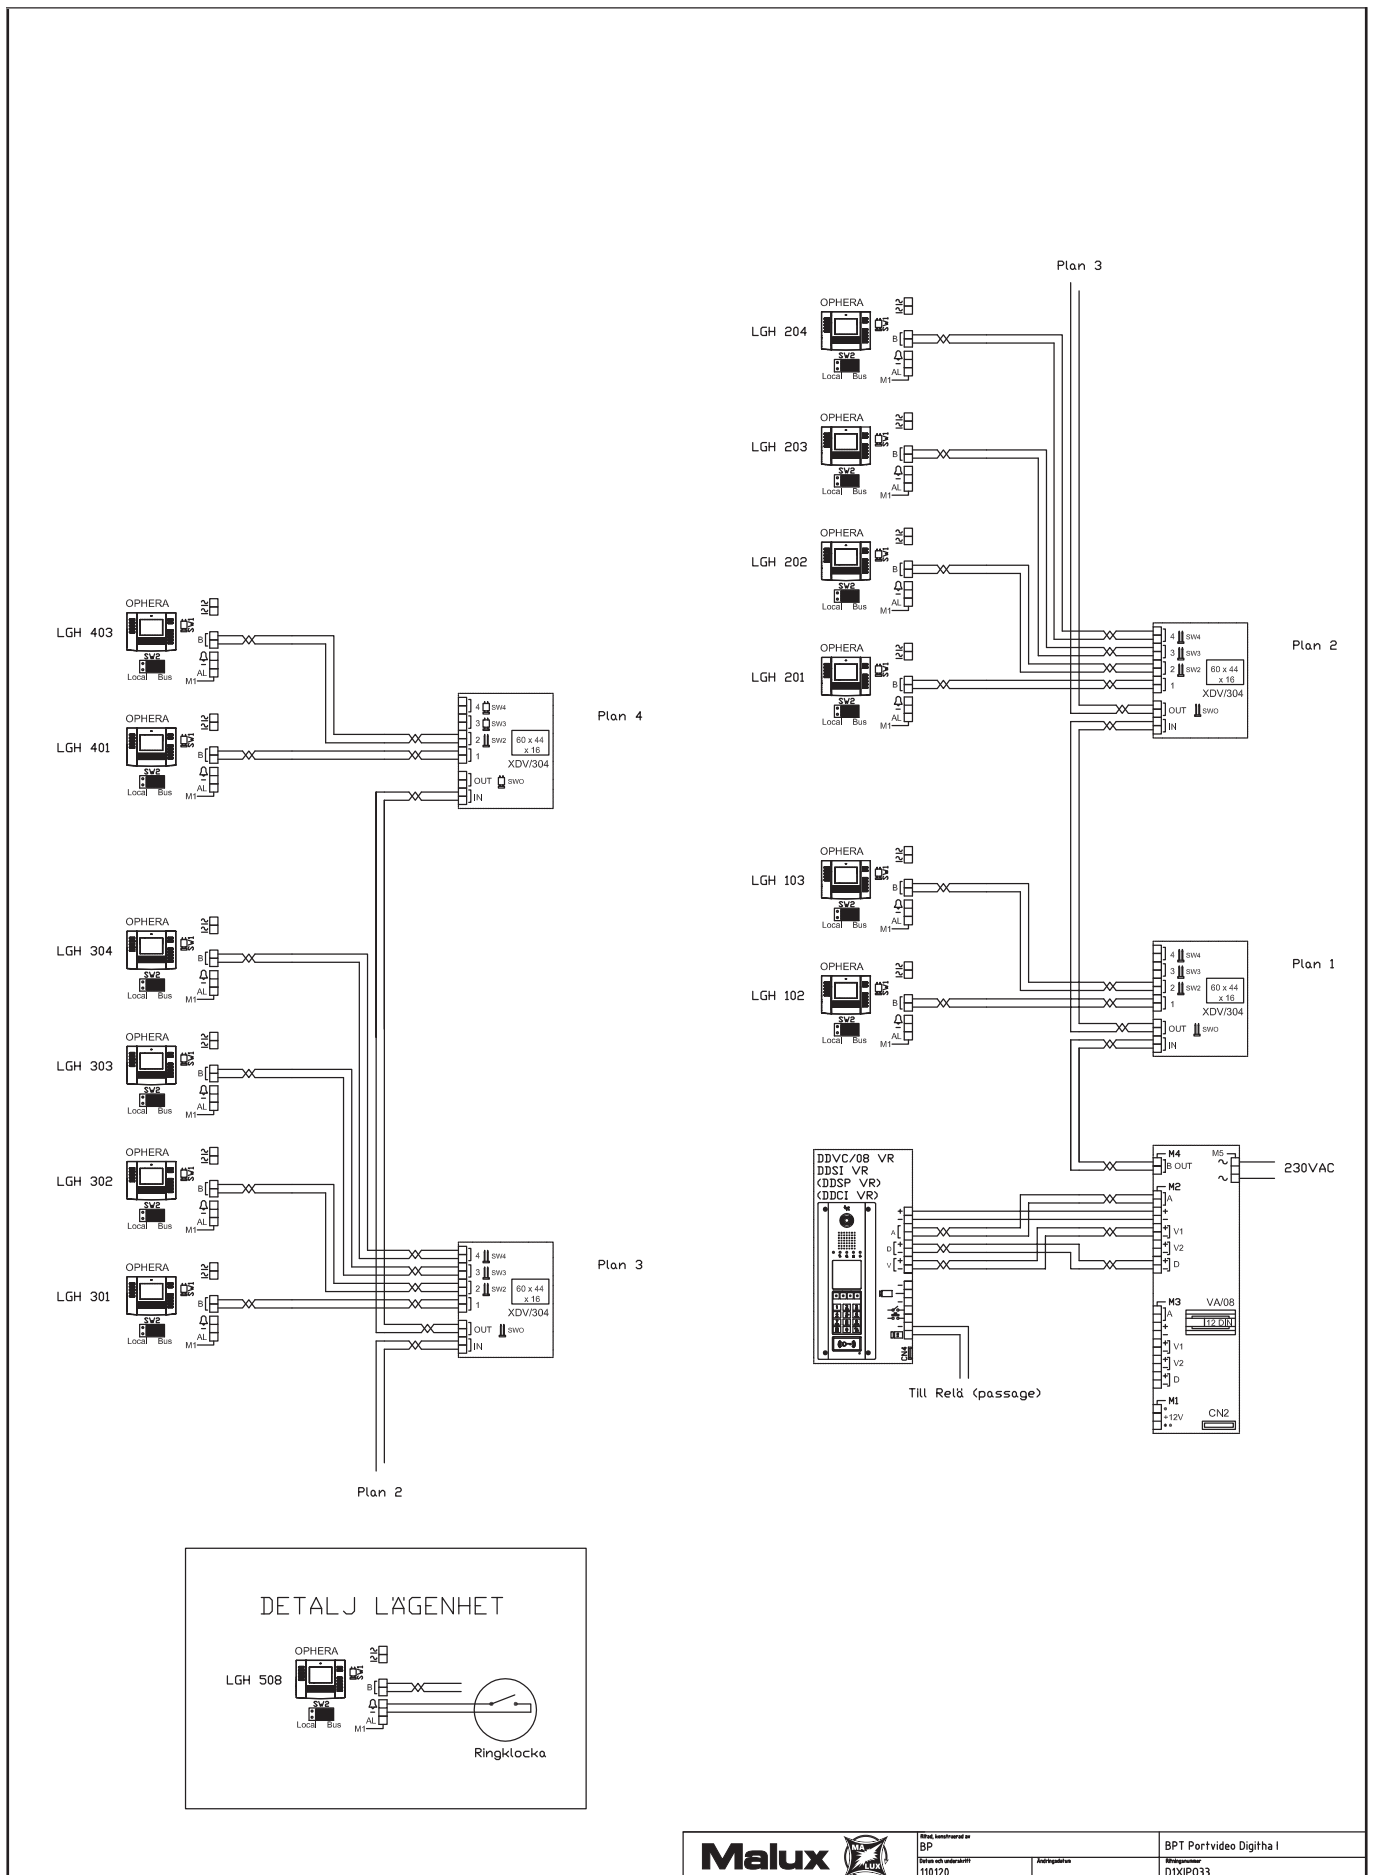

1 PORTELEFON, 12 SVARSAPPARATER MED MONITOR, DIGITHA

Malux	Malux teknisk AB BP Svan och svanarvått 110120	Adress BPT Portvide Digitha I D1XIP033