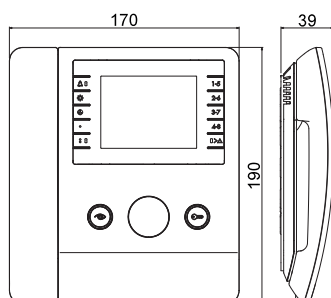

Mått (BxHxD):

Agata med monitor 170x190x39 mm
 Agata ljud 102x190x39 mm

KOMPATIBLA SYSTEM

INTERNETPROTOKOLL

2-TRÅDSBUS

Hörslina

Agata Video finns i specialutförande med hörslina. Detta innebär en stor förbättring för hörselskadade personer och är ett måste för äldreboenden.